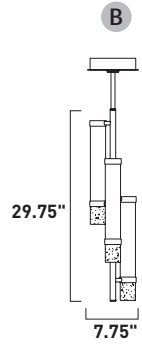

E11053-01TVGLD
Pendant