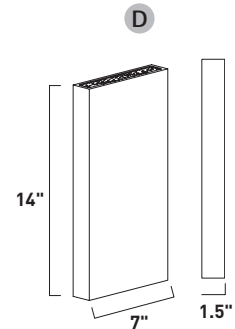

E23215-BK, -NAB, -WT
Interior/Exterior Wall