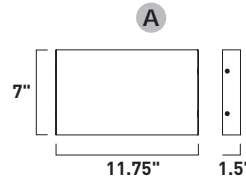

E23211-BK, -NAB, -WT
Interior/Exterior Wall