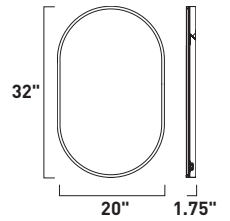

A

E42071-BK, -GLD
Mirror

B

E42072-BK
Mirror

C

black diffuser
on black frame

ITEM #	FINISH	LAMPING	DIMENSION	LUMENS		Additional Information	
				CRI	DEL.		
A	E42070 BK, GLD	36W PCB LED 3000K (Inte.)	24"W x 30"H x 1.75"Ext.	90+	3900	780	
B	E42071 BK, GLD	36W PCB LED 3000K (Inte.)	20"W x 32"H x 1.75"Ext.	90+	4300	860	
C	E42072 BK	60W PCB LED 3000K (Inte.)	68"W x 28"H x 1.75"Ext.	90+	5400	1080	