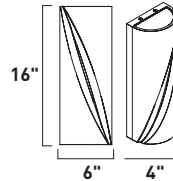

E14392-CHK
Outdoor Wall

B

E14394-CHK
Outdoor Wall

C

E14396-CHK
Outdoor Wall

D

ITEM #	FINISH	LAMPING	DIMENSION	HCO	CRI	LUMENS		Additional Information	
						INIT.	DEL.		
A	E14390	CHK	12W PCB LED 3000K (Inte.)	6"W x 8"H x 4"Ext.	4"	90+	840	400	
B	E14392	CHK	18W PCB LED 3000K (Inte.)	6"W x 12"H x 4"Ext.	6"	90+	1260	600	
C	E14394	CHK	24W PCB LED 3000K (Inte.)	6"W x 16"H x 4"Ext.	8"	90+	1680	800	
D	E14396	CHK	27W PCB LED 3000K (Inte.)	6"W x 22"H x 4"Ext.	11"	90+	2400	2200	