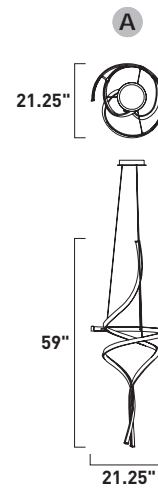

E30667-BK
Pendant