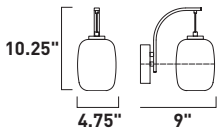

E25062-92BKGLD