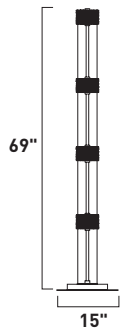

E11079-122BKPG
Pendant
A

E11071-122BKPG
Pendant
B

	ITEM #	FINISH	LAMPING	DIMENSION	LUMENS	Additional Information		
					CRI	INIT.	DEL.	
A	E11079	122BKPG	(18) 2W LED 4000K + (4) 7W LED GU10 3000K	21.75"L x 21.75"W x 4.75"H, 185" OAH	85+	3330	3050	
B	E11071	122BKPG	2W PCB LED 4000K (Inte.)	3"L x 1.5"W x 4.75"H, 125" OAH	85+	610	570	

E11073-122BKPG
Pendant

A

E11078-122BKPG
Pendant

B

	ITEM #	FINISH	LAMPING	DIMENSION	LUMENS			Additional Information
					CRI	INIT.	DEL.	
A	E11073	122BKPG	(3) 2W LED 4000K + (1) 7W LED GU10 3000K	8" L x 8" W x 4.75" H, 125" OAH	85+	690	650	  
B	E11078	122BKPG	(12) 2W LED 4000K + (3) 7W LED GU10 3000K	15.75" L x 15.75" W x 4.75" H, 125" OAH	85+	2370	2250	  

Finish: Clear Crystal (122) Black/Polished Gold (BKPG)

E11076-122BKPG
Pendant

C

ITEM #	FINISH	LAMPING	DIMENSION	LUMENS			Additional Information
				CRI	INIT.	DEL.	
C E11076	122BKPG	41W PCB LED 4000K (Inte.)	35.5"L x 9.5"W x 4.75"H, 125"OAH	85+	1250	1150	LED DIM I

Finish: Ripple glass (124) Natural Aged Brass (NAB)

E11089-124NAB
Flush Mount

D

E11087-124NAB
Table Lamp

E

E11088-124NAB
Floor Lamp

F

	ITEM #	FINISH	LAMPING	DIMENSION	LUMENS			Additional Information
					CRI	INIT.	DEL.	
D	E11089	124NAB	10W PCB LED 3000K (Inte.)	5.5"L x 5.5"W x 4.5"H	90+	800	560	LED 3000K 10W
E	E11087	124NAB	8W PCB LED 3000K (Inte.)	7.75"L x 5.5"W x 22"H	90+	640	450	LED 3000K 8W
F	E11088	124NAB	35W PCB LED 3000K (Inte.)	15"L x 15"W x 69"H	90+	2800	1960	LED 3000K 35W