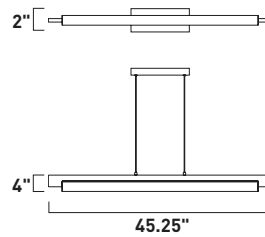

E24932-DWCHL, -WNAB, -WNBK
Pendant

B