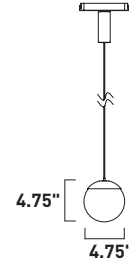

CONTINUUM TRACK

Cover Plate
ETMSC03-BK, -WT
5"L x 5"W x .25"H

Cover Plate
ETMSC02-BK, -WT
5"L x 5"W x .25"H

ETL31622-BK, -NAB, -WT
Pendant

C

ETL31022-BK, -NAB, -WT
Pendant

D

ETL31013-WT, -WTNAB
Pendant