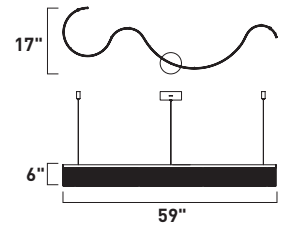

E24775-133BK
Pendant