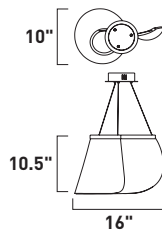

E24812-82BCN, -82PC
Pendant