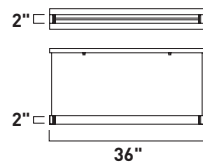

E24833-75AL, -75GM
Pendant

C