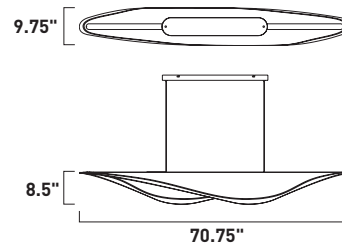

E24718-144BK, -144GLD
Pendant

ITEM #	FINISH	LAMPING	DIMENSION	LUMENS			Additional Information
				CRI	INIT.	DEL.	
A E24718	144BK, 144GLD	65W PCB LED 3000K (Inte.)	70.75"L x 9.75"W x 8.5"H, 120" OAH	90+	5200	3460	

Finish Options: Clear Ribbed glass (144) Black (BK) Gold (GLD)