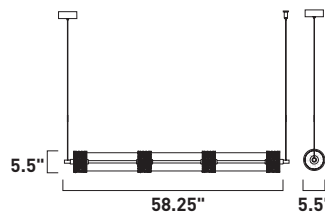

E11083-124NAB
Pendant
A

E11084-124NAB
Pendant
B

	ITEM #	FINISH	LAMPING	DIMENSION	LUMENS			Additional Information
					CRI	INIT.	DEL.	
A	E11083	124NAB	28W PCB LED 3000K (Inte.)	41.5"L x 5.5"W x 5.5"H, 120" OAH	90+	2300	1610	LED DIM ↑
B	E11084	124NAB	35W PCB LED 3000K (Inte.)	58.25"L x 5.5"W x 5.5"H, 120" OAH	90+	2800	1960	LED DIM ↑