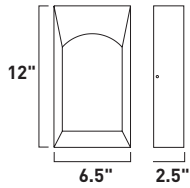

E30273-BK
Outdoor Wall

B