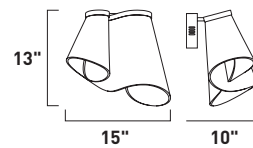

E24814-82BCN, -82PC
Pendant

B