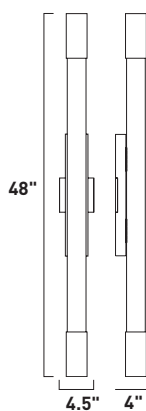

E30093-01BK
Outdoor Wall

B