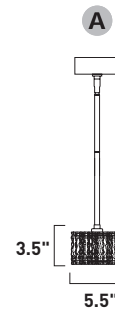

E11079-122BKPG
Pendant
A

E11071-122BKPG
Pendant
B

	ITEM #	FINISH	LAMPING	DIMENSION	LUMENS	Additional Information		
					CRI	INIT.	DEL.	
A	E11079	122BKPG	(18) 2W LED 4000K + (4) 7W LED GU10 3000K	21.75"L x 21.75"W x 4.75"H, 185" OAH	85+	3330	3050	
B	E11071	122BKPG	2W PCB LED 4000K (Inte.)	3"L x 1.5"W x 4.75"H, 125" OAH	85+	610	570	

E11073-122BKPG
Pendant

A

E11078-122BKPG
Pendant

B

	ITEM #	FINISH	LAMPING	DIMENSION	LUMENS			Additional Information
					CRI	INIT.	DEL.	
A	E11073	122BKPG	(3) 2W LED 4000K + (1) 7W LED GU10 3000K	8" L x 8" W x 4.75" H, 125" OAH	85+	690	650	  
B	E11078	122BKPG	(12) 2W LED 4000K + (3) 7W LED GU10 3000K	15.75" L x 15.75" W x 4.75" H, 125" OAH	85+	2370	2250	  

E11080-124NAB

Wall Mount

E11082-124NAB

Pendant

C

E11081-124NAB

Pendant

ITEM #	FINISH	LAMPING	DIMENSION	HCO	LUMENS			Additional Information	
					CRI	INIT.	DEL.		
A	E11081	124NAB	12W PCB LED 3000K (Inte.)	5.5"L x 5.5"W x 3.5"H, 50.25" OAH		90+	990	690	LED 3000K DALI
B	E11080	124NAB	8W PCB LED 3000K (Inte.)	5.5"W x 11.75"H x 6.75" Ext.	6"	90+	640	450	LED 3000K DALI
C	E11082	124NAB	18W PCB LED 3000K (Inte.)	5.5"L x 5.5"W x 20.75"H, 67.25" OAH		90+	1500	1050	LED 3000K DALI

Finish: Ripple glass (124) Natural Aged Brass (NAB)

E11089-124NAB
Flush Mount

D

E11087-124NAB
Table Lamp

E

E11088-124NAB
Floor Lamp

F

	ITEM #	FINISH	LAMPING	DIMENSION	LUMENS			Additional Information
					CRI	INIT.	DEL.	
D	E11089	124NAB	10W PCB LED 3000K (Inte.)	5.5"L x 5.5"W x 4.5"H	90+	800	560	LED 3000K 10W
E	E11087	124NAB	8W PCB LED 3000K (Inte.)	7.75"L x 5.5"W x 22"H	90+	640	450	LED 3000K 8W
F	E11088	124NAB	35W PCB LED 3000K (Inte.)	15"L x 15"W x 69"H	90+	2800	1960	LED 3000K 35W