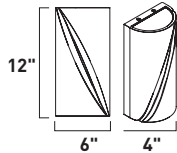

E14392-CHK
Outdoor Wall

B

E14394-CHK
Outdoor Wall

C

E14396-CHK
Outdoor Wall

D

ITEM #	FINISH	LAMPING	DIMENSION	HCO	CRI	LUMENS		Additional Information	
						INIT.	DEL.		
A	E14390	CHK	12W PCB LED 3000K (Inte.)	6"W x 8"H x 4"Ext.	4"	90+	840	400	
B	E14392	CHK	18W PCB LED 3000K (Inte.)	6"W x 12"H x 4"Ext.	6"	90+	1260	600	
C	E14394	CHK	24W PCB LED 3000K (Inte.)	6"W x 16"H x 4"Ext.	8"	90+	1680	800	
D	E14396	CHK	27W PCB LED 3000K (Inte.)	6"W x 22"H x 4"Ext.	11"	90+	2400	2200	