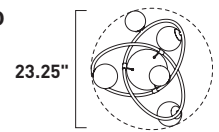

E24188-148GLD
Chandelier

B