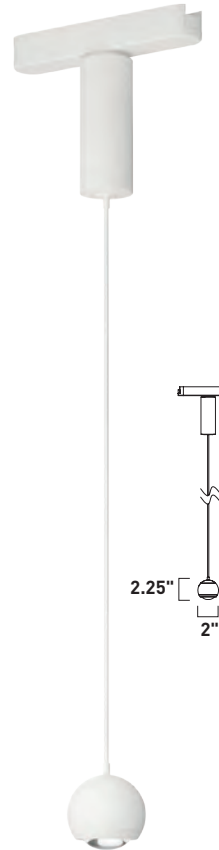

ETL31251-BK, -NAB, -WT
Pendant

F

ITEM #	FINISH	LAMPING	DIMENSION	LUMENS CRI INIT. DEL.	Additional Information	
A	ETL31003	WTBK	12W PCB LED 3000K (Inte.)	39.25"L x 1.25"W	90+ 600 600	
B	ETL31006	WTBK	20W PCB LED 3000K (Inte.)	78.5"L x 1.25"W	90+ 1000 1000	
C	ETL31622	BK, NAB, WT	5W PCB LED 3000K (Inte.)	2"L x 2"W x 10"H, 69"OAH	90+ 450 350	
D	ETL31022	BK, NAB, WT	5W PCB LED 3000K (Inte.)	2"L x 2"W x 10"H, 69"OAH	90+ 450 350	
E	ETL31013	WT, WTNAB	5W PCB LED 3000K (Inte.)	4.75"L x 4.75"W x 4.75"H, 63.75"OAH	90+ 450 350	
F	ETL31251	BK, NAB, WT	5W PCB LED 3000K (Inte.)	2"L x 2"W x 2.25"H, 61.25"OAH	90+ 450 350	

Finish Options: Black (BK) Natural Aged Brass (NAB) White (WT)