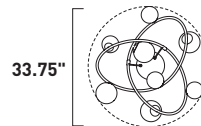

B

	ITEM #	FINISH	LAMPING	DIMENSION	LUMENS			Additional Information
					CRI	INIT.	DEL.	
A	E24185	148GLD	5 x 3W G9 LED 3000K (Incl.)	23.25"L x 23.25"W x 11.25"H, 129.25"OAH	90+	1500	1000	
B	E24188	148GLD	8 x 3W G9 LED 3000K (Incl.)	33.75"L x 33.75"W x 12.75"H, 130"OAH	90+	2400	1600	