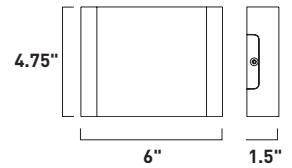

E23235-NAB
Wall Mount

C