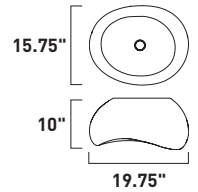

E25182-OY
Pendant

D