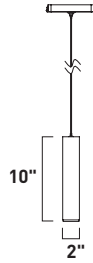

CONTINUUM TRACK

Cover Plate
ETMSC03-BK, -WT
5"L x 5"W x .25"H

Cover Plate
ETMSC02-BK, -WT
5"L x 5"W x .25"H

ETL31622-BK, -NAB, -WT
Pendant

C

ETL31022-BK, -NAB, -WT
Pendant

D

ETL31013-WT, -WTNAB
Pendant