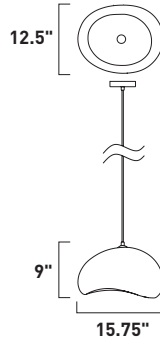

E25184-OY
Pendant

E

ITEM #	FINISH	LAMPING	DIMENSION	LUMENS			Additional Information	
				CRI	INIT.	DEL.		
A	E25186	OY	1 x 6W MB LED 3000K (Incl.)	23.75"L x 19"W x 14"H, 137"OAH	90+	500	400	  
B	E25180	OY	1 x 6W MB LED 3000K (Incl.)	15.75"L x 12.5"W x 8.25"H	90+	500	400	  
C	E25181	OY	1 x 6W MB LED 3000K (Incl.)	19.75"L x 15.75"W x 10"H	90+	500	400	  
D	E25182	OY	1 x 6W MB LED 3000K (Incl.)	15.75"L x 12.5"W x 9"H, 132"OAH	90+	500	400	  
E	E25184	OY	1 x 6W MB LED 3000K (Incl.)	19.75"L x 15.75"W x 11.75"H, 134.75"OAH	90+	500	400	  