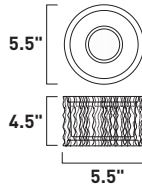

E11087-124NAB
Table Lamp

E