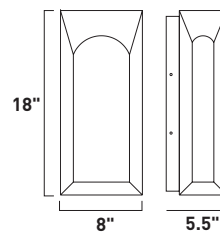

E30271-BK
Outdoor Wall

A

E30273-BK
Outdoor Wall

B

E30275-BK
Outdoor Wall

C

	ITEM #	FINISH	LAMPING	DIMENSION	HCO	CRI	LUMENS		Additional Information
							INIT.	DEL.	
A	E30271	BK	8W PCB LED 3000K (Inte.)	6.5"W x 12"H x 2.5"Ext.	6"	80+	600	360	LED, DALI, WTI, WTL
B	E30273	BK	9W PCB LED 3000K (Inte.)	7"W x 14.5"H x 4.75"Ext.	7.25"	80+	680	410	LED, DALI, WTI, WTL
C	E30275	BK	12W PCB LED 3000K (Inte.)	8"W x 18"H x 5.5"Ext.	9"	80+	900	540	LED, DALI, WTI, WTL