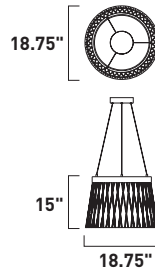

E20983-BK
Pendant

C