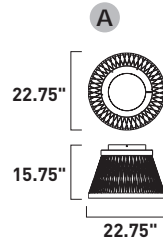

E20980-BK
Flush Mount

B