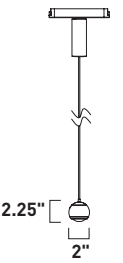

ETL31251-BK, -NAB, -WT
Pendant

F

ITEM #	FINISH	LAMPING	DIMENSION	LUMENS CRI INIT. DEL.	Additional Information	
A	ETL31003	WTBK	12W PCB LED 3000K (Inte.)	39.25"L x 1.25"W	90+ 600 600	
B	ETL31006	WTBK	20W PCB LED 3000K (Inte.)	78.5"L x 1.25"W	90+ 1000 1000	
C	ETL31622	BK, NAB, WT	5W PCB LED 3000K (Inte.)	2"L x 2"W x 10"H, 69"OAH	90+ 450 350	
D	ETL31022	BK, NAB, WT	5W PCB LED 3000K (Inte.)	2"L x 2"W x 10"H, 69"OAH	90+ 450 350	
E	ETL31013	WT, WTNAB	5W PCB LED 3000K (Inte.)	4.75"L x 4.75"W x 4.75"H, 63.75"OAH	90+ 450 350	
F	ETL31251	BK, NAB, WT	5W PCB LED 3000K (Inte.)	2"L x 2"W x 2.25"H, 61.25"OAH	90+ 450 350	

Finish Options: Black (BK) Natural Aged Brass (NAB) White (WT)