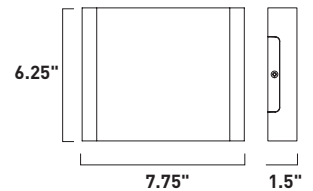

ITEM #	FINISH	LAMPING	DIMENSION	HCO	CRI	LUMENS		Additional Information	
						INIT.	DEL.		
A	E23233	NAB	2 x 6W PCB LED 3000K (Inte.)	6"W x 4.75"H x 1.5"Ext.	2.25"	90+	1200	1000	LED, DALI, 3000K, ♿
B	E23234	ABZ, BK	2 x 6W PCB LED 3000K (Inte.)	6"W x 4.75"H x 1.5"Ext.	2.25"	90+	1200	1000	LED, DALI, 3000K, WET, ♿
C	E23235	NAB	2 x 7W PCB LED 3000K (Inte.)	7.75"W x 6.25"H x 1.5"Ext.	3.25"	90+	1400	1200	LED, DALI, 3000K, ♿
D	E23236	ABZ, BK	2 x 7W PCB LED 3000K (Inte.)	7.75"W x 6.25"H x 1.5"Ext.	3.25"	90+	1400	1200	LED, DALI, 3000K, WET, ♿

Finish Options: Architectural (ABZ) Natural Aged Brass (NAB) Black (BK)