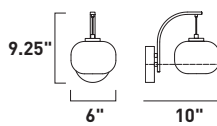

Wall Mount

E

E25060-92BKGLD