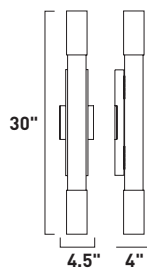

E30093-01BK
Outdoor Wall

B

E30092-01BK
Outdoor Wall

C

ITEM #	FINISH	LAMPING	DIMENSION	HCO	CRI	LUMENS		Additional Information
						INIT.	DEL.	
A	E30094 01BK	40W PCB LED 3000K (Inte.)	4.5"W x 48"H x 4"Ext.	24"	90+	3200	3140	
B	E30093 01BK	20W PCB LED 3000K (Inte.)	4.5"W x 30"H x 4"Ext.	15"	90+	1600	1460	
C	E30092 01BK	14W PCB LED 3000K (Inte.)	4.5"W x 24.5"H x 4"Ext.	12.25"	90+	1120	1090	