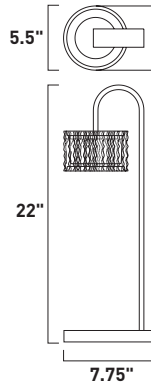

E11079-122BKPG
Pendant
A

E11071-122BKPG
Pendant
B

	ITEM #	FINISH	LAMPING	DIMENSION	LUMENS	Additional Information		
					CRI	INIT.	DEL.	
A	E11079	122BKPG	(18) 2W LED 4000K + (4) 7W LED GU10 3000K	21.75"L x 21.75"W x 4.75"H, 185" OAH	85+	3330	3050	
B	E11071	122BKPG	2W PCB LED 4000K (Inte.)	3"L x 1.5"W x 4.75"H, 125" OAH	85+	610	570	

E11073-122BKPG
Pendant

A

E11078-122BKPG
Pendant

B

	ITEM #	FINISH	LAMPING	DIMENSION	LUMENS			Additional Information
					CRI	INIT.	DEL.	
A	E11073	122BKPG	(3) 2W LED 4000K + (1) 7W LED GU10 3000K	8" L x 8" W x 4.75" H, 125" OAH	85+	690	650	  
B	E11078	122BKPG	(12) 2W LED 4000K + (3) 7W LED GU10 3000K	15.75" L x 15.75" W x 4.75" H, 125" OAH	85+	2370	2250	  

Finish: Clear Crystal (122) Black/Polished Gold (BKPG)

E11076-122BKPG
Pendant

C

ITEM #	FINISH	LAMPING	DIMENSION	LUMENS			Additional Information
				CRI	INIT.	DEL.	
C E11076	122BKPG	41W PCB LED 4000K (Inte.)	35.5"L x 9.5"W x 4.75"H, 125"OAH	85+	1250	1150	LED DIM I

Finish: Ripple glass (124) Natural Aged Brass (NAB)

E11089-124NAB
Flush Mount

D

E11087-124NAB
Table Lamp

E

E11088-124NAB
Floor Lamp

F

	ITEM #	FINISH	LAMPING	DIMENSION	LUMENS			Additional Information
					CRI	INIT.	DEL.	
D	E11089	124NAB	10W PCB LED 3000K (Inte.)	5.5"L x 5.5"W x 4.5"H	90+	800	560	LED 3000K 10W
E	E11087	124NAB	8W PCB LED 3000K (Inte.)	7.75"L x 5.5"W x 22"H	90+	640	450	LED 3000K 8W
F	E11088	124NAB	35W PCB LED 3000K (Inte.)	15"L x 15"W x 69"H	90+	2800	1960	LED 3000K 35W