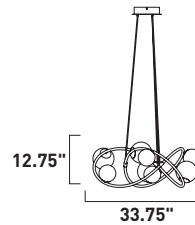

B

	ITEM #	FINISH	LAMPING	DIMENSION	LUMENS			Additional Information
					CRI	INIT.	DEL.	
A	E24185	148GLD	5 x 3W G9 LED 3000K (Incl.)	23.25"L x 23.25"W x 11.25"H, 129.25"OAH	90+	1500	1000	
B	E24188	148GLD	8 x 3W G9 LED 3000K (Incl.)	33.75"L x 33.75"W x 12.75"H, 130"OAH	90+	2400	1600	