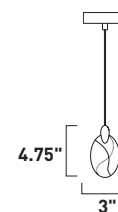

E11079-122BKPG
Pendant
A

E11071-122BKPG
Pendant
B

	ITEM #	FINISH	LAMPING	DIMENSION	LUMENS	Additional Information		
					CRI	INIT.	DEL.	
A	E11079	122BKPG	(18) 2W LED 4000K + (4) 7W LED GU10 3000K	21.75"L x 21.75"W x 4.75"H, 185" OAH	85+	3330	3050	
B	E11071	122BKPG	2W PCB LED 4000K (Inte.)	3"L x 1.5"W x 4.75"H, 125" OAH	85+	610	570	