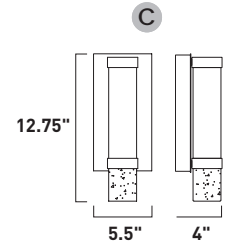

E11050-01TVGLD
Wall Mount