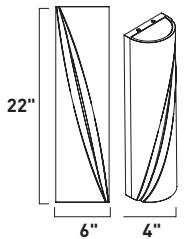

E14392-CHK
Outdoor Wall

B

E14394-CHK
Outdoor Wall

C

E14396-CHK
Outdoor Wall

D

ITEM #	FINISH	LAMPING	DIMENSION	HCO	CRI	LUMENS		Additional Information	
						INIT.	DEL.		
A	E14390	CHK	12W PCB LED 3000K (Inte.)	6"W x 8"H x 4"Ext.	4"	90+	840	400	
B	E14392	CHK	18W PCB LED 3000K (Inte.)	6"W x 12"H x 4"Ext.	6"	90+	1260	600	
C	E14394	CHK	24W PCB LED 3000K (Inte.)	6"W x 16"H x 4"Ext.	8"	90+	1680	800	
D	E14396	CHK	27W PCB LED 3000K (Inte.)	6"W x 22"H x 4"Ext.	11"	90+	2400	2200	