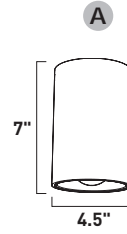

E14370-GSN, -SSN
Outdoor Flush Mount

B