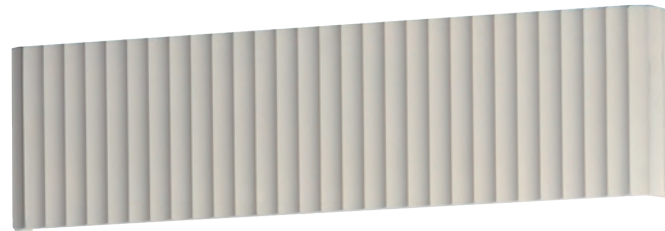

E25172-CHK
Wall Mount

D