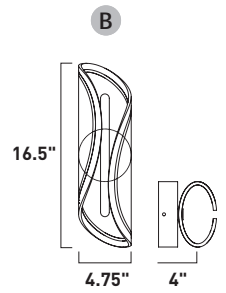

E24711-144BK, -144GLD
Wall Mount

C