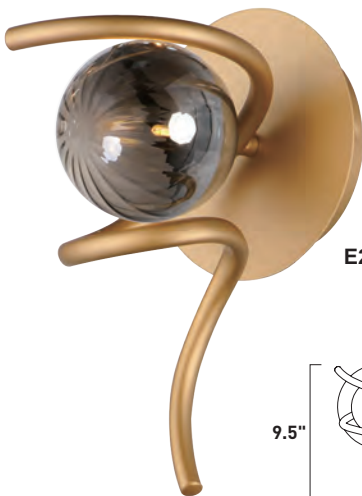

Finish: Multi-Color glass (148) Gold (GLD)

E24182-148GLD
Wall Mount

C

E24189-05BK, -138BK
Pendant

E

E24181-138GLD
Wall Mount

D

ITEM #	FINISH	LAMPING	DIMENSION	HCO	CRI	LUMENS		Additional Information	
						INIT.	DEL.		
C	E24182	148GLD	2 x 3W G9 LED 3000K (Incl.)	11.5"W x 10.5"H x 10"Ext.	3.5"	90+	600	400	
D	E24181	138GLD	1 x 3W G9 LED 3000K (Incl.)	6.25"W x 9.5"H x 7.25"Ext.	3"	90+	300	260	
E	E24189	05BK, 138BK	1 x 11W PCB LED 3000K (Inte.)	9.75"L x 9.75"W x 10.5"H, 132"OAH		90+	800	720	