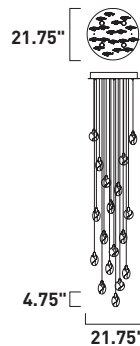

E11079-122BKPG
Pendant
A

E11071-122BKPG
Pendant
B

	ITEM #	FINISH	LAMPING	DIMENSION	LUMENS	Additional Information		
					CRI	INIT.	DEL.	
A	E11079	122BKPG	(18) 2W LED 4000K + (4) 7W LED GU10 3000K	21.75"L x 21.75"W x 4.75"H, 185" OAH	85+	3330	3050	
B	E11071	122BKPG	2W PCB LED 4000K (Inte.)	3"L x 1.5"W x 4.75"H, 125" OAH	85+	610	570	

E11073-122BKPG
Pendant

A

E11078-122BKPG
Pendant

B

	ITEM #	FINISH	LAMPING	DIMENSION	LUMENS			Additional Information
					CRI	INIT.	DEL.	
A	E11073	122BKPG	(3) 2W LED 4000K + (1) 7W LED GU10 3000K	8" L x 8" W x 4.75" H, 125" OAH	85+	690	650	  
B	E11078	122BKPG	(12) 2W LED 4000K + (3) 7W LED GU10 3000K	15.75" L x 15.75" W x 4.75" H, 125" OAH	85+	2370	2250	  

Finish: Clear Crystal (122) Black/Polished Gold (BKPG)

E11076-122BKPG
Pendant

C

ITEM #	FINISH	LAMPING	DIMENSION	LUMENS			Additional Information
				CRI	INIT.	DEL.	
C E11076	122BKPG	41W PCB LED 4000K (Inte.)	35.5"L x 9.5"W x 4.75"H, 125"OAH	85+	1250	1150	LED DIM I