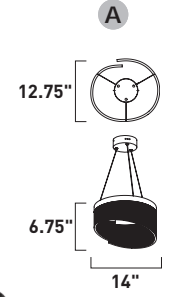

E24771-133BK
Pendant