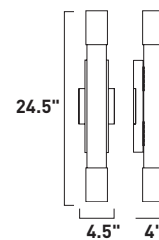

E30093-01BK
Outdoor Wall

B

E30092-01BK
Outdoor Wall

C

ITEM #	FINISH	LAMPING	DIMENSION	HCO	CRI	LUMENS		Additional Information
						INIT.	DEL.	
A	E30094 01BK	40W PCB LED 3000K (Inte.)	4.5"W x 48"H x 4"Ext.	24"	90+	3200	3140	
B	E30093 01BK	20W PCB LED 3000K (Inte.)	4.5"W x 30"H x 4"Ext.	15"	90+	1600	1460	
C	E30092 01BK	14W PCB LED 3000K (Inte.)	4.5"W x 24.5"H x 4"Ext.	12.25"	90+	1120	1090	