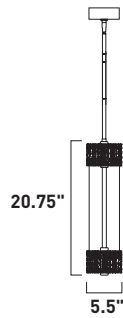

Wall Mount

E11082-124NAB

Pendant

C