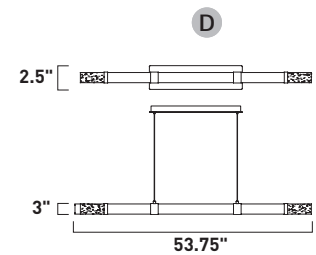

ITEM #	FINISH	LAMPING	DIMENSION	HCO	LUMENS		Additional Information	
					CRI	INIT. DEL.		
A	E11051 01TVGLD	2 x 5.5W PCB LED 3000K (Inte.)	2.5"L x 2.5"W x 15"H, 137" OAH		90+	1000	900	LED DIM ↑
B	E11053 01TVGLD	3 x 18W PCB LED 3000K (Inte.)	7.75"L x 7.75"W x 29.75"H, 73" OAH		90+	3780	2700	LED DIM ↑
C	E11050 01TVGLD	2 x 4.5W PCB LED 3000K (Inte.)	5.5"W x 12.75"H x 4" Ext.	2"	90+	810	630	LED DIM ↑ ♿
D	E11056 01TVGLD	3 x 9W PCB LED 3000K (Inte.)	53.75"L x 2.5"W x 3"H, 125" OAH		90+	2500	1900	LED DIM ↑