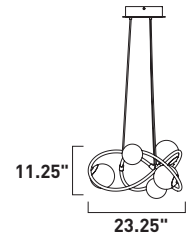

E24188-148GLD
Chandelier

B