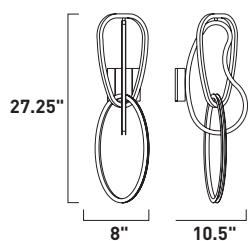

A

E24617-BC, -BCN
Pendant