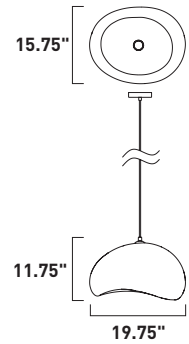

E25184-OY
Pendant

E

ITEM #	FINISH	LAMPING	DIMENSION	LUMENS			Additional Information	
				CRI	INIT.	DEL.		
A	E25186	OY	1 x 6W MB LED 3000K (Incl.)	23.75"L x 19"W x 14"H, 137"OAH	90+	500	400	  
B	E25180	OY	1 x 6W MB LED 3000K (Incl.)	15.75"L x 12.5"W x 8.25"H	90+	500	400	  
C	E25181	OY	1 x 6W MB LED 3000K (Incl.)	19.75"L x 15.75"W x 10"H	90+	500	400	  
D	E25182	OY	1 x 6W MB LED 3000K (Incl.)	15.75"L x 12.5"W x 9"H, 132"OAH	90+	500	400	  
E	E25184	OY	1 x 6W MB LED 3000K (Incl.)	19.75"L x 15.75"W x 11.75"H, 134.75"OAH	90+	500	400	  