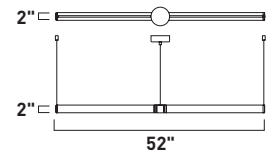

E24837-75AL, -75GM
Pendant

A

E24833-75AL, -75GM
Pendant

B

E24835-75AL, -75GM
Pendant

C

ITEM #	FINISH	LAMPING	DIMENSION	LUMENS			Additional Information
				CRI	INIT.	DEL.	
A	E24837 75AL, 75GM	24W PCB LED 3000K (Inte.)	72"L x 2"W x 2"H, 124"OAH	85+	1920	1850	LED 3000K
B	E24833 75AL, 75GM	12W PCB LED 3000K (Inte.)	36"L x 2"W x 2"H, 124"OAH	85+	960	900	LED 3000K
C	E24835 75AL, 75GM	18W PCB LED 3000K (Inte.)	52"L x 2"W x 2"H, 124"OAH	85+	1440	1350	LED 3000K