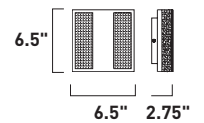

E30294-ACPBK
Outdoor Wall

A

E30292-ACPBK
Outdoor Wall

B

E30290-ACPBK
Outdoor Wall

C

ITEM #	FINISH	LAMPING	DIMENSION	HCO	CRI	LUMENS		Additional Information	
						INIT.	DEL.		
A	E30294	ACPBK	2 x 26W PCB LED 3000K (Inte.)	6.5"W x 60"H x 2.75"Ext.	30"	90+	4160	2400	
B	E30292	ACPBK	2 x 11W PCB LED 3000K (Inte.)	6.5"W x 24"H x 2.75"Ext.	12"	90+	1540	990	
C	E30290	ACPBK	1 x 7W PCB LED 3000K (Inte.)	6.5"W x 6.5"H x 2.5"Ext.	3.25"	90+	560	340	