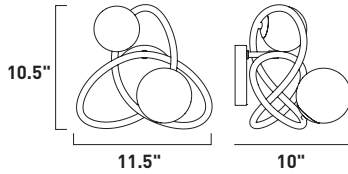

E24189-05BK, -138BK
Pendant

E