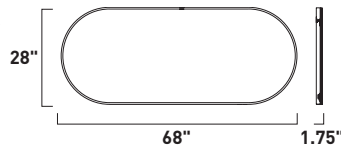

A

E42071-BK, -GLD
Mirror

B

E42072-BK
Mirror

C

black diffuser
on black frame

ITEM #	FINISH	LAMPING	DIMENSION	LUMENS		Additional Information	
				CRI	DEL.		
A	E42070 BK, GLD	36W PCB LED 3000K (Inte.)	24"W x 30"H x 1.75"Ext.	90+	3900	780	
B	E42071 BK, GLD	36W PCB LED 3000K (Inte.)	20"W x 32"H x 1.75"Ext.	90+	4300	860	
C	E42072 BK	60W PCB LED 3000K (Inte.)	68"W x 28"H x 1.75"Ext.	90+	5400	1080	