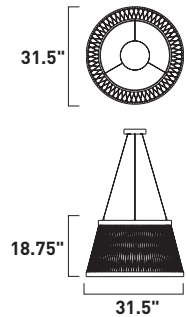

C

ITEM #	FINISH	LAMPING	DIMENSION	LUMENS			Additional Information	
				CRI	INIT.	DEL.		
A	E20980	BK	2 x 21W LED PCB 3000K (Inte.)	22.75" L x 22.75" W x 15.75" H	90+	3360	1980	
B	E20982	BK	2 x 21W LED PCB 3000K (Inte.)	18.75" L x 18.75" W x 15" H, 136.5" OAH	90+	3360	1980	
C	E20983	BK	2 x 30W LED PCB 3000K (Inte.)	31.5" L x 31.5" W x 18.75" H, 140" OAH	90+	4800	3280	