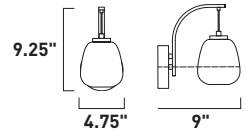

Wall Mount

F