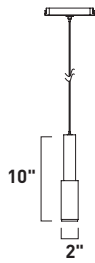

CONTINUUM TRACK

Cover Plate
ETMSC03-BK, -WT
5"L x 5"W x .25"H

Cover Plate
ETMSC02-BK, -WT
5"L x 5"W x .25"H

ETL31622-BK, -NAB, -WT
Pendant

C

ETL31022-BK, -NAB, -WT
Pendant

D

ETL31013-WT, -WTNAB
Pendant