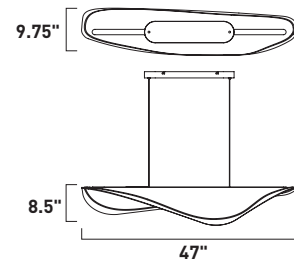

E24714-144BK, -144GLD
Pendant

ITEM #	FINISH	LAMPING	DIMENSION	LUMENS			Additional Information	
				HCO	CRI	INIT. DEL.		
B	E24711 144BK, 144GLD	12W PCB LED 3000K (Inte.)	4.75"W x 16.5"H x 4"Ext.	8.25"	90+	960	750	
C	E24714 144BK, 144GLD	44W PCB LED 3000K (Inte.)	47"L x 9.75"W x 8.5"H, 120" OAH		90+	3080	2300	

Finish Options: Clear Ribbed glass (144) Black (BK) Gold (GLD)