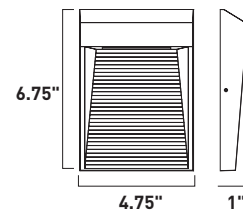

ITEM #	FINISH	LAMPING	DIMENSION	HCO	CRI	LUMENS		Additional Information	
						INIT.	DEL.		
A	E41552	ANB, BK	10W PCB LED 3000K (Inte.)	4.75"W x 4.75"H x 1"Ext.	2.25"	90+	1000	450	
B	E41554	ANB, BK	10W PCB LED 3000K (Inte.)	4.75"W x 6.75"H x 1"Ext.	2.25"	90+	1000	450	

Finish options: Antique Bronze (ANB) Black (BK)