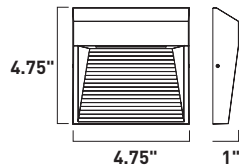

E41554-ANB, -BK
Outdoor Wall

B