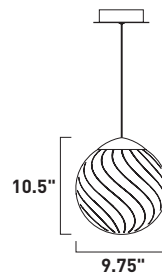

E24181-138GLD
Wall Mount

D