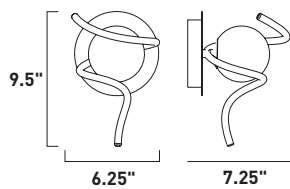

ITEM #	FINISH	LAMPING	DIMENSION	HCO	CRI	LUMENS		Additional Information	
						INIT.	DEL.		
C	E24182	148GLD	2 x 3W G9 LED 3000K (Incl.)	11.5"W x 10.5"H x 10"Ext.	3.5"	90+	600	400	
D	E24181	138GLD	1 x 3W G9 LED 3000K (Incl.)	6.25"W x 9.5"H x 7.25"Ext.	3"	90+	300	260	
E	E24189	05BK, 138BK	1 x 11W PCB LED 3000K (Inte.)	9.75"L x 9.75"W x 10.5"H, 132"OAH		90+	800	720	

Finish Options: Amber glass (05) Smoke glass (138) Multi-Color glass (148) Black (BK) Gold (GLD)