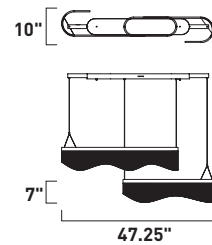

Finish: Patterned Acrylic (133) Black (BK)

E24779-133BK
Flush Mount

C

E24774-133BK
Pendant

D

ITEM #	FINISH	LAMPING	DIMENSION	LUMENS			Additional Information	
				CRI	INIT.	DEL.		
C	E24779	133BK	35W PCB LED 3000K (Inte.)	19.75"L x 19.75"W x 7"H	90+	2450	1320	
D	E24774	133BK	54W PCB LED 3000K (Inte.)	47.25"L x 10"W x 7"H, 128.5" OAH	80+	2700	1250	