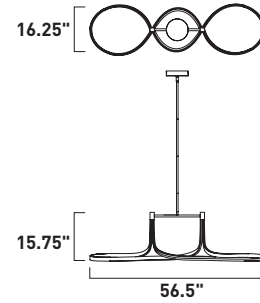

E30668-BK
Linear Pendant

B