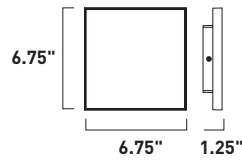

ITEM #	FINISH	LAMPING	DIMENSION	HCO	CRI	LUMENS	INIT. DEL.	Additional Information	
B	E41331	BK, WT	8W LED 3000K (Inte.)	3"W x 5.25"H x 2.75" Ext.	2.25"	90+	700	360	
C	E41332	BK, WT	15W LED 3000K (Inte.)	5"W x 7"H x 2.75" Ext.	3.5"	90+	1400	680	
D	E41388	BK, WT	14W LED 3000K (Inte.)	6.75"W x 6.75"H x 1.25" Ext.	3.5"	90+	1400	880	

Finish options: Black (BK) White (WT)