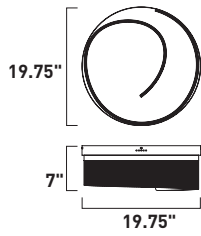

E24774-133BK
Pendant

D