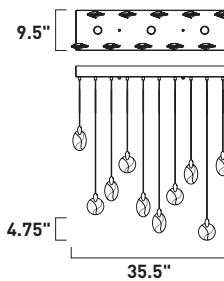

E11073-122BKPG
Pendant

A

E11078-122BKPG
Pendant

B

	ITEM #	FINISH	LAMPING	DIMENSION	LUMENS			Additional Information
					CRI	INIT.	DEL.	
A	E11073	122BKPG	(3) 2W LED 4000K + (1) 7W LED GU10 3000K	8" L x 8" W x 4.75" H, 125" OAH	85+	690	650	  
B	E11078	122BKPG	(12) 2W LED 4000K + (3) 7W LED GU10 3000K	15.75" L x 15.75" W x 4.75" H, 125" OAH	85+	2370	2250	  

Finish: Clear Crystal (122) Black/Polished Gold (BKPG)

E11076-122BKPG
Pendant

C

ITEM #	FINISH	LAMPING	DIMENSION	LUMENS			Additional Information
				CRI	INIT.	DEL.	
C E11076	122BKPG	41W PCB LED 4000K (Inte.)	35.5"L x 9.5"W x 4.75"H, 125"OAH	85+	1250	1150	LED DIM I