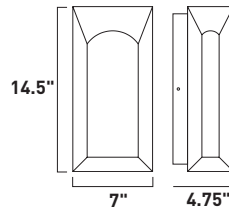

E30275-BK
Outdoor Wall

C