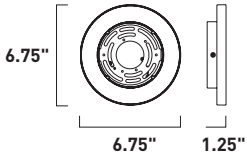

E41501-ABZ, -BK, -SA
Interior/Exterior Wall

A