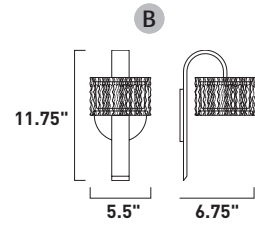

E11080-124NAB

Wall Mount

Pendant

C