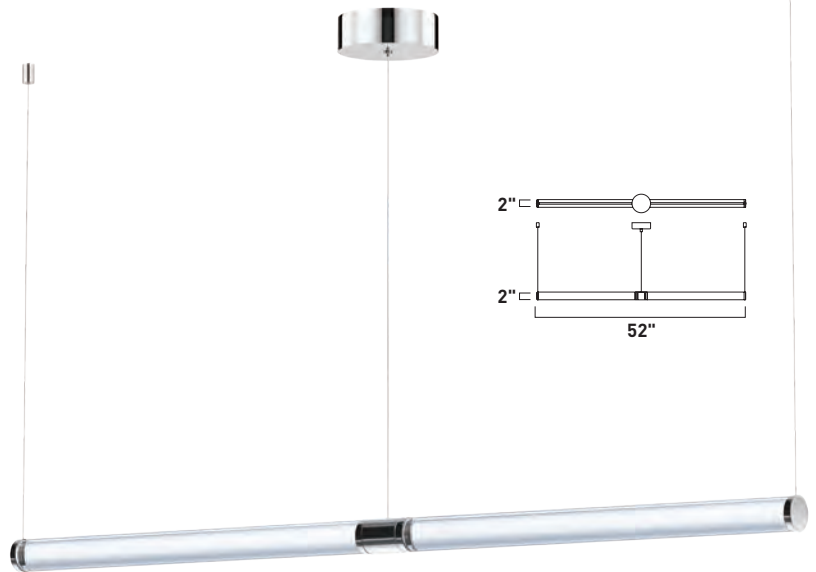

E24835-75AL, -75GM
Pendant

C

ITEM #	FINISH	LAMPING	DIMENSION	LUMENS			Additional Information
				CRI	INIT.	DEL.	
A	E24837 75AL, 75GM	24W PCB LED 3000K (Inte.)	72"L x 2"W x 2"H, 124"OAH	85+	1920	1850	LED 3000K
B	E24833 75AL, 75GM	12W PCB LED 3000K (Inte.)	36"L x 2"W x 2"H, 124"OAH	85+	960	900	LED 3000K
C	E24835 75AL, 75GM	18W PCB LED 3000K (Inte.)	52"L x 2"W x 2"H, 124"OAH	85+	1440	1350	LED 3000K

Finish Options: Clear Acrylic (75) Aluminum (AL) Gunmetal (GM)