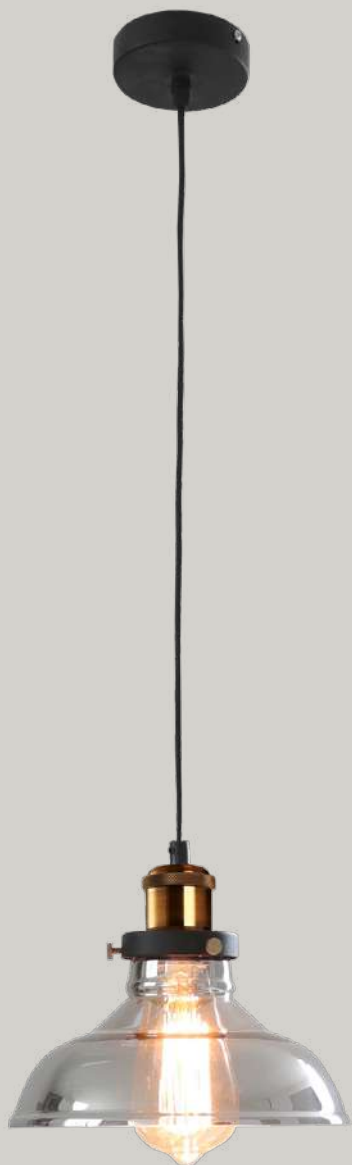

Kelch

Q33135-SM

Luminaria de pared 1 Luz
Posición Ajustable
Base: E27
Wattage: Máx.60W
Voltaje: 90-130V
Medidas: ø210*W230*H200mm
Acabado: SM - Cristal humo
*Foco no incluido

Q33134-SM

Pendant 1 Luz
Base: E27
Wattage: Máx.60W
Voltaje: 90-130V
Medidas: ø200*H185mm
Altura: 3m de cable
Acabado: SM - Cristal humo
*Foco no incluido