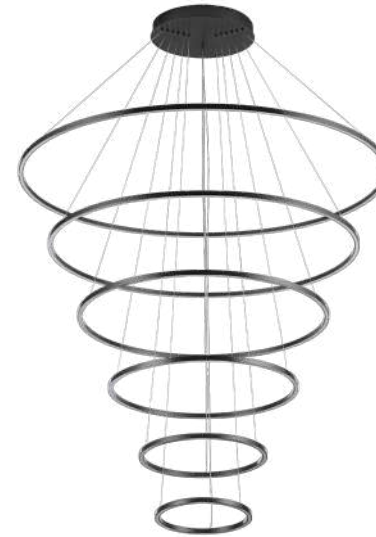

Neo

Q93120-BK

Pendant LED integrado
Wattage: 150W
Temp. de color: switch
CCT 3000K, 4000K, 6000K
Flujo luminoso: 10500 lm
Voltaje: 90-130V
Medidas: $\varnothing 1200 + \varnothing 1000 + \varnothing 800 \text{mm} +$
 $\varnothing 600 \text{mm} + \varnothing 400 \text{mm} + \varnothing 300 \text{mm}$
Altura: 3m de cable
Acabados:
BK - Negro

Q93120-BG

Pendant LED integrado
Wattage: 150W
Temp. de color: switch
CCT 3000K, 4000K, 6000K
Flujo luminoso: 10500 lm
Voltaje: 90-130V
Medidas: $\varnothing 1200 + \varnothing 1000 + \varnothing 800 \text{mm} +$
 $\varnothing 600 \text{mm} + \varnothing 400 \text{mm} + \varnothing 300 \text{mm}$
Altura: 3m de cable
Acabados:
BG - Oro Cepillado