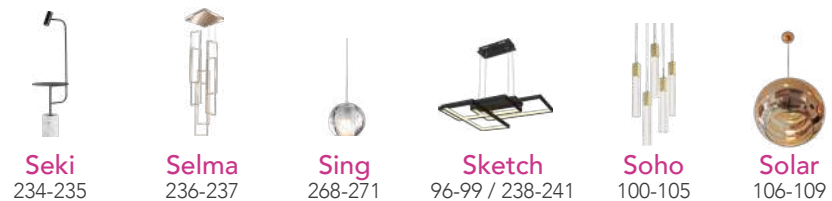

Colecciones