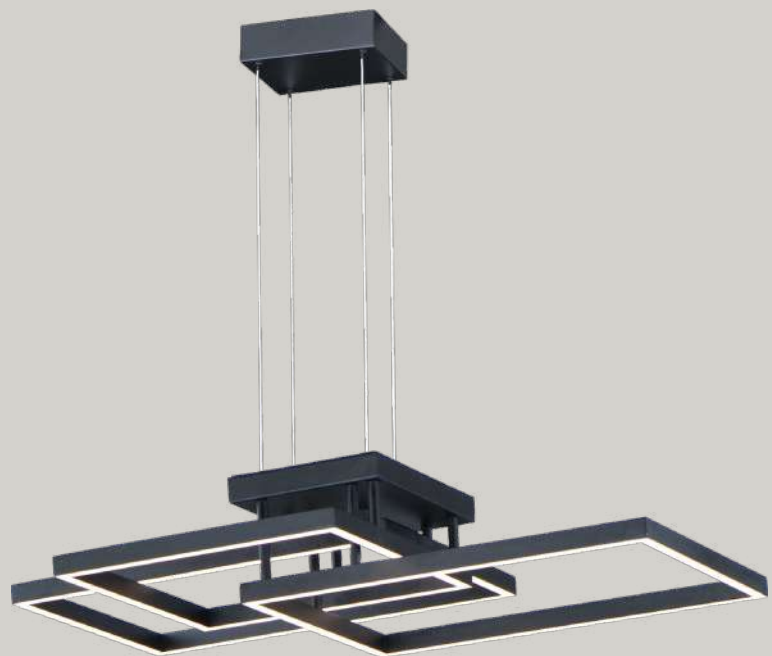

Q18006-BK

Pendant LED
Wattage: 82W
Temp. de color: 3000K
Flujo luminoso: 6560lm
Voltaje: 90-130V
Medidas: L670*W900mm
Altura: 3m de cable
Acabado: BK - Negro