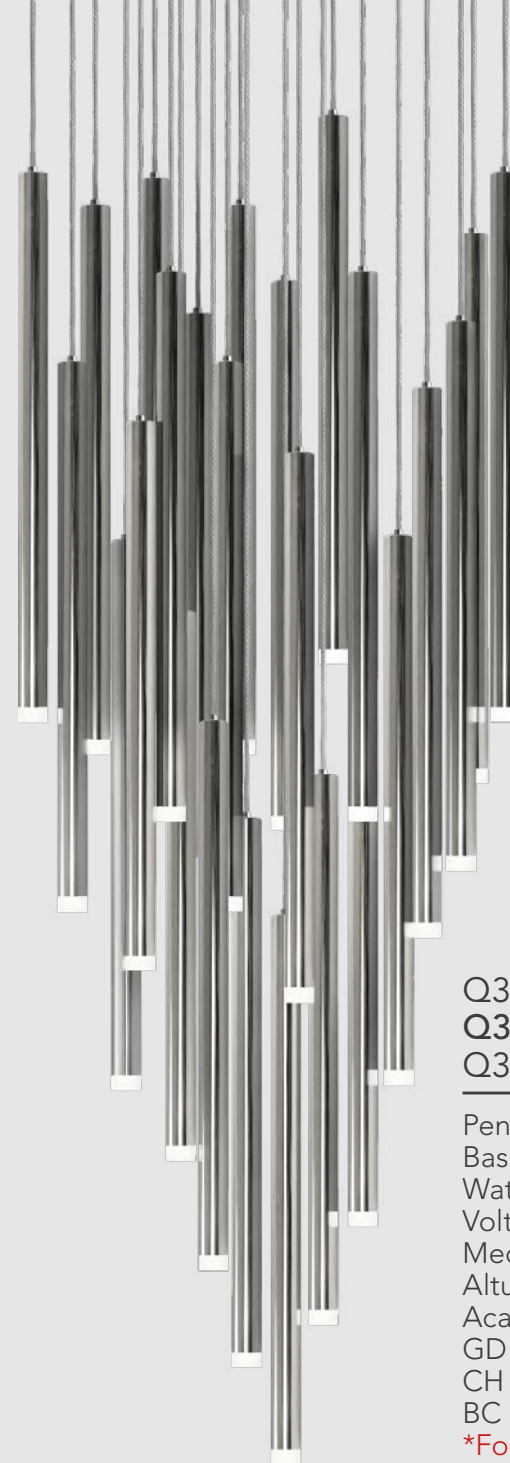

Q30025-GD
Q30025-CH
Q30025-BC

Pendant 25 Luces
Base: G9
Wattage: 25*4.5W
Voltaje: 90-130V
Medidas: ø620*H600mm
Altura: 3m de cable
Acabados:
GD - Oro
CH - Cromo
BC - Negro cromo
*Focos no incluidos