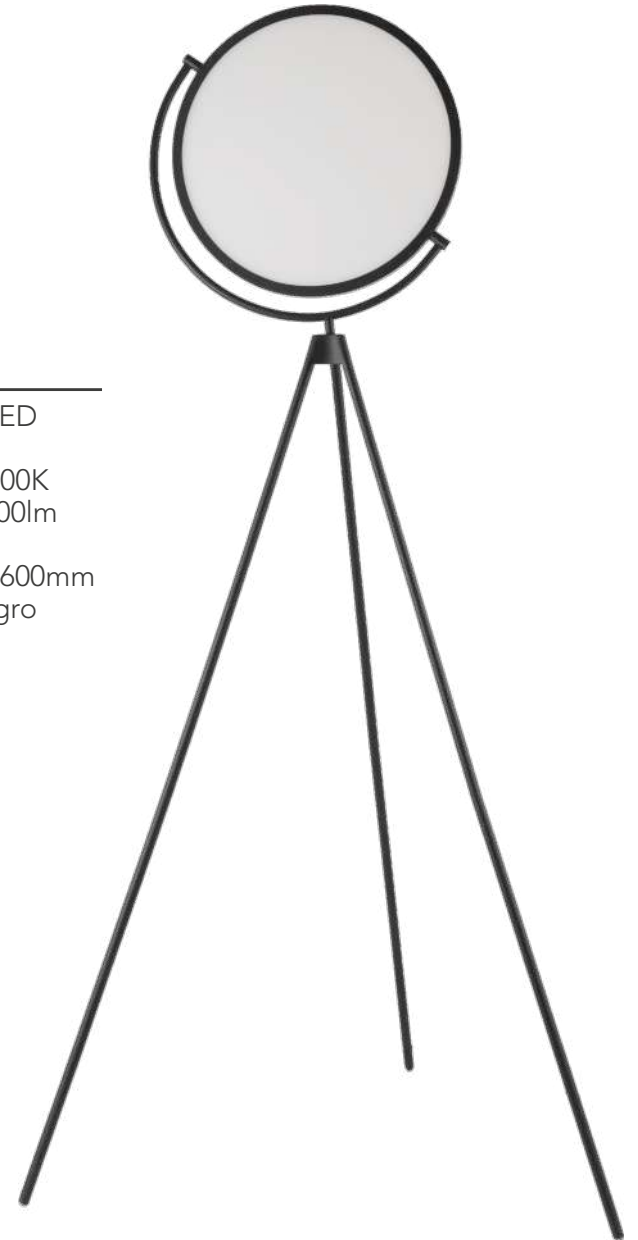

Q10045-BK

Luminaria de pie LED
Wattage: 20W
Temp. de color: 3000K
Flujo luminoso: 1600lm
Voltaje: 90-120V
Medidas: ø460*H1600mm
Acabado: BK - Negro