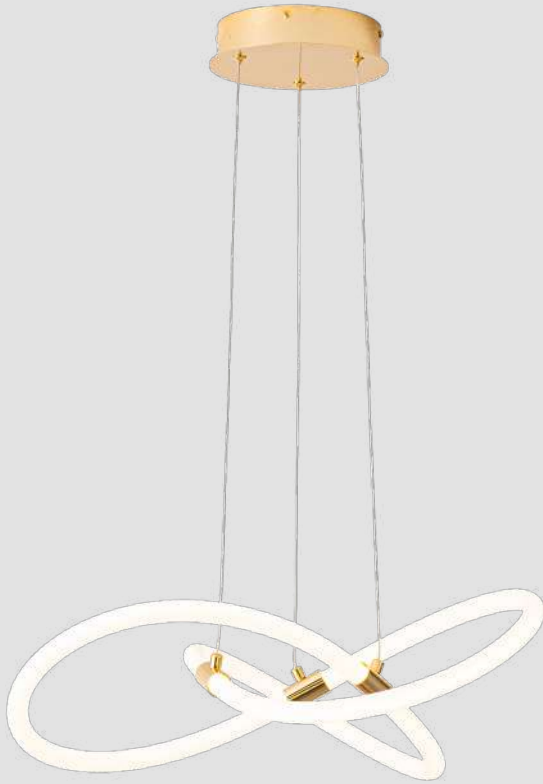

Q92772-GD
Q92772-BK

Pendant LED
Wattage: 72W
Temp. de color: switch
CCT 3000K, 4000K, 6000K
Flujo luminoso: 5760lm
Voltaje: 90-130V
Medidas: ø600mm
Altura: 3m de cable
Acabados:
GD - Oro
BK- Negro