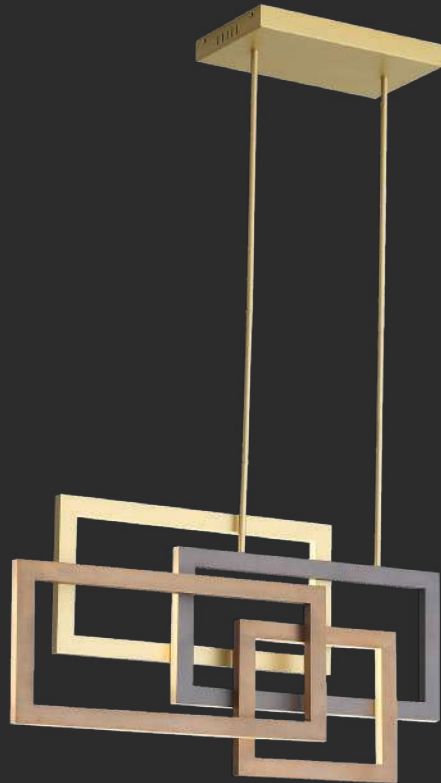

Q21675-GD

Pendant LED
Wattage: 32W
Temp. de color: 3000K
Flujo luminoso: 2560 lm
Voltaje: 90-130V
Medidas:
L800*W210*H425mm
*20 Tubos de extensión, 6 (45cm),
4 (35cm), 4 (25cm) y 6 (15cm).
Altura: 3m de cable
Acabados:
GD - Oro, negro y café