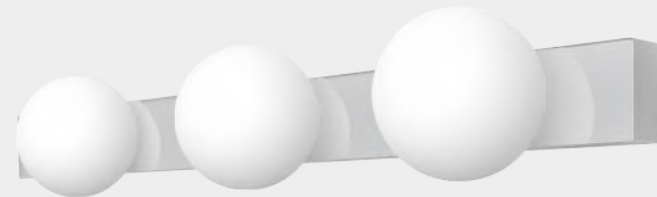

Grace

Q83035-CH

Vanity LED 3 Luces

Base: G9

Wattage: 3*5W

Temp. de color: 3000K

Flujo luminoso: 1200 lm

Voltaje: 100-240V

Medidas: L500*W95*H80mm

Acabado: CH - Cromo