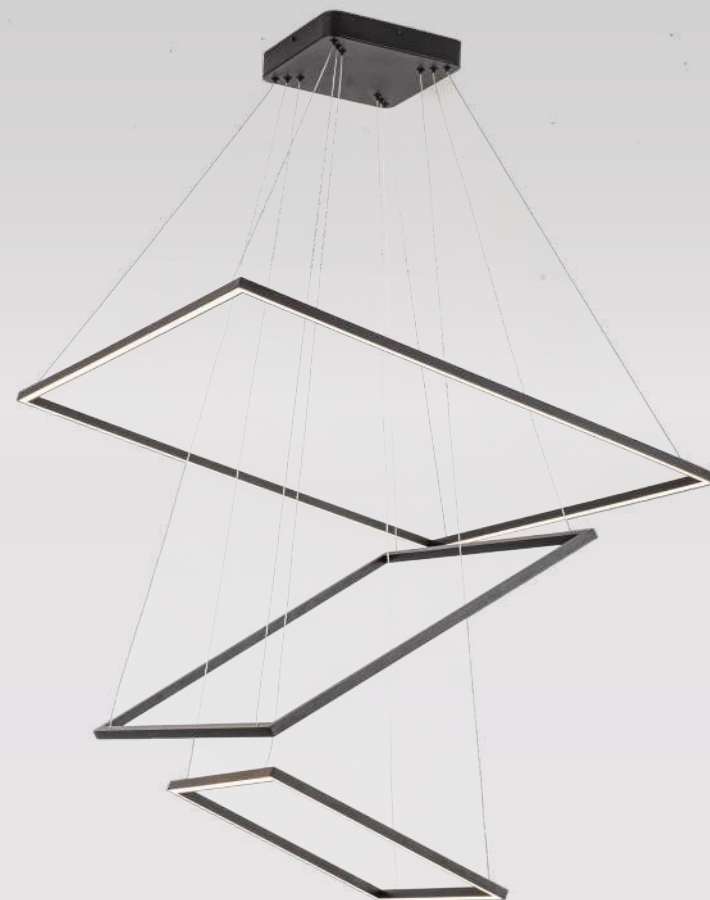

Q94688-BK

Pendant LED
Wattage: 119W
Temp. de color: switch
CCT 3000K, 4000K, 6000K
Flujo luminoso: 9520lm
Voltaje: 90-130V
Medidas:
800mm²+600mm²+400mm²
Altura: 3m de cable
Acabado:
BK - Negro