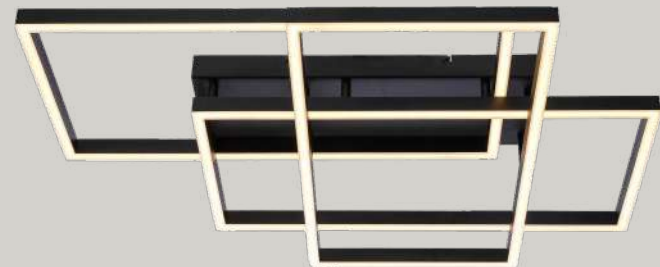

Q18004-BK

Luminara LED a techo
Wattage: 82W
Temp. de color: 3000K
Flujo luminoso: 6560lm
Voltaje: 90-130V
Medidas: L670*W900*H125mm
Acabado: BK - Negro