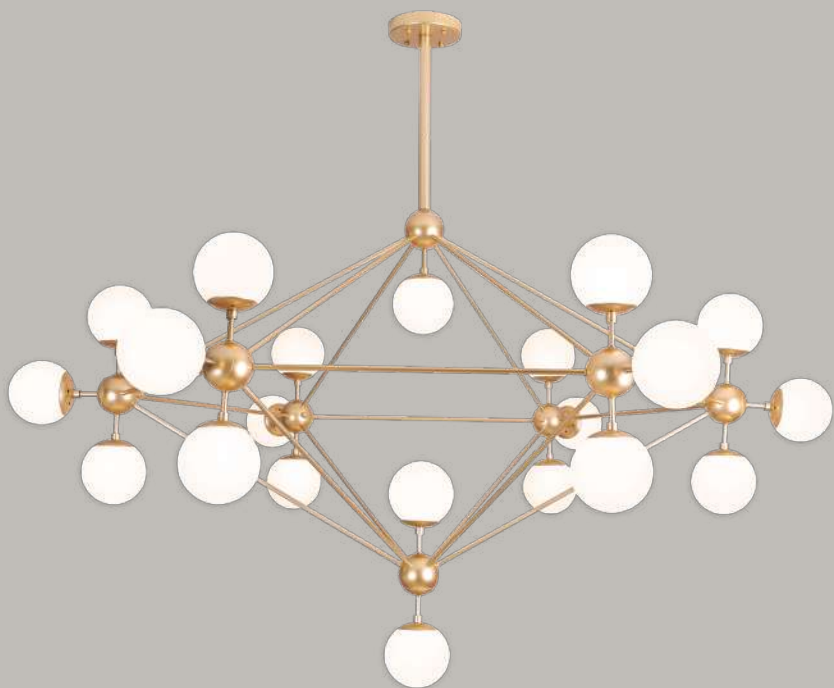

Q16083-BK/AM
Q16083-GD/WH

Pendant 21 Luces

Base: E26

Wattage: 21*Máx.40W c/u

Voltaje: 90-130V

Medidas: ø1650*H950mm

*3 tubos de extensión,

1 (15cm) + 2 (35cm).

Altura: 3m de cable

Acabados:

BK/AM - Negro y cristal ámbar

GD/WH - Oro y cristal opalino

*Focos no incluidos