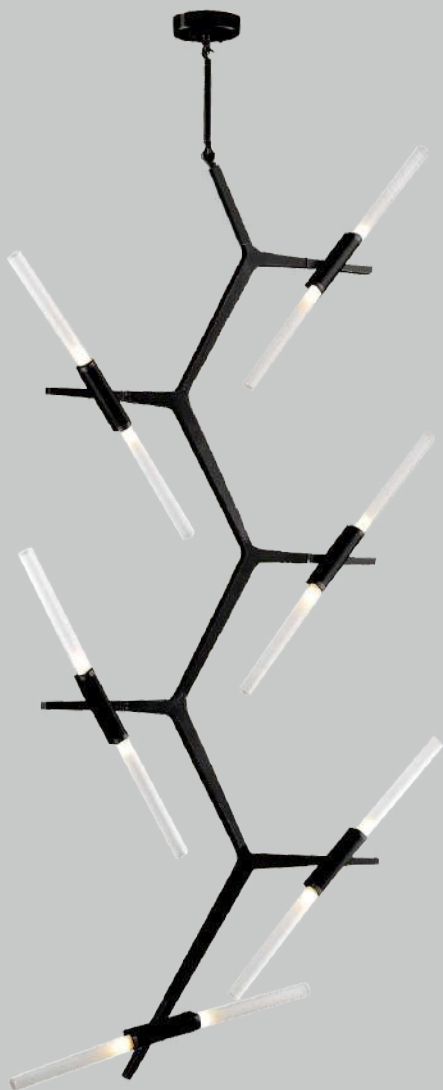

Q39748-GD
Q39748-GNB

Pendant LED 12 Luces
Base: G9
Wattage: 12*4W
Temp. de color: 3000K
Flujo luminoso: 3200 lm
Voltaje: 90-130V
Medidas: L870*H2000mm
*10 Tubos de extensión,
2 (15cm) + 3 (25cm) +
3 (35cm) + 2 (45cm).
Altura total: 4m
Acabados:
GD - Oro
GNB - Negro Revólver