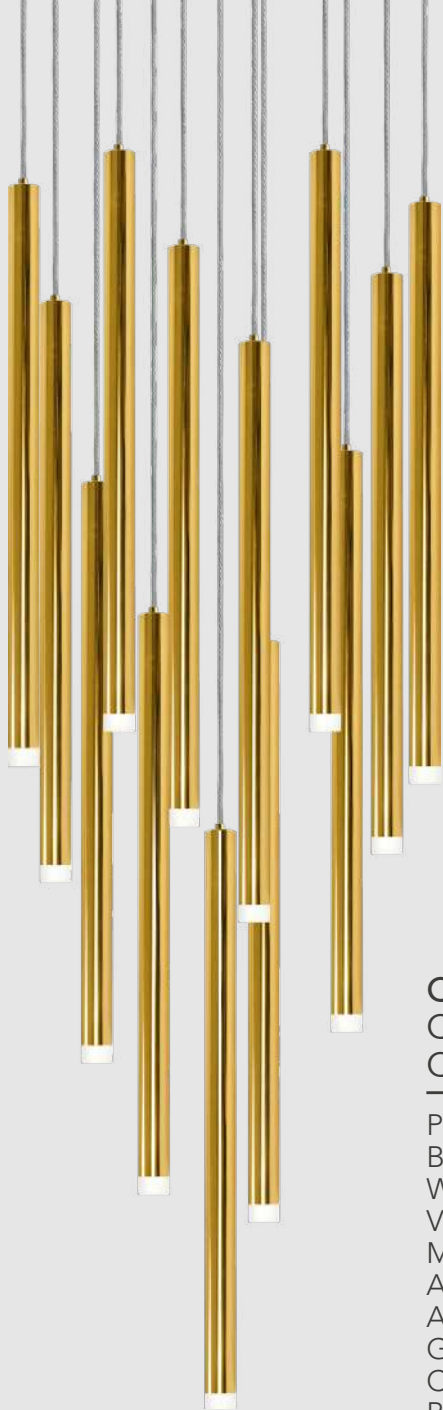

Q30013-GD
Q30013-CH
Q30013-BC

Pendant 13 Luces
Base: G9
Wattage: 13*4.5W
Voltaje: 90-130V
Medidas: ø420*H600mm
Altura: 3m de cable
Acabados:
GD - Oro
CH - Cromo
BC - Negro cromo
*Focos no incluidos