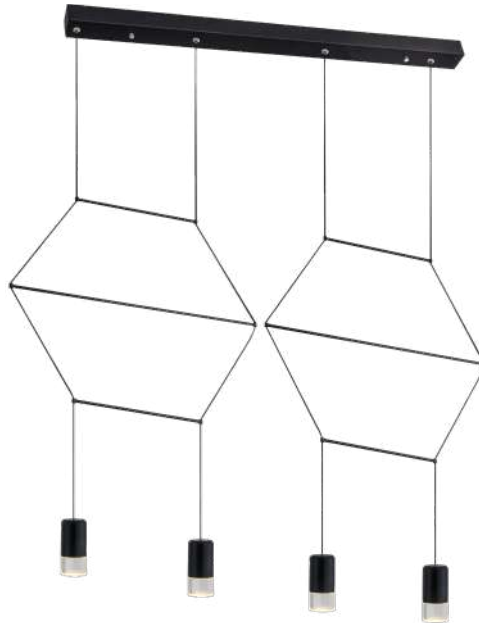

Q27887-BK

Pendant LED 4 Luces
Wattage: 4*5W
Temp. de color: 3000K
Flujo luminoso: 1600 lm
Voltaje: 90-130V
Medidas: L1150*W50mm
Altura total: 4.6m
Acabado: BK - Negro