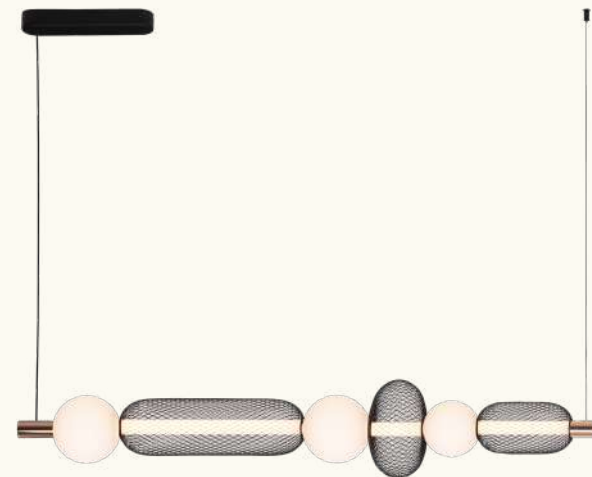

Q26017-BKGD

Pendant LED integrado
Wattage: 13W
Temp. de color: 3000K
Flujo luminoso: 1170ml
Voltaje: 120V
Medidas: H485*D220
Altura: 3m de cable
Acabados:
BKGD- Negro y Oro