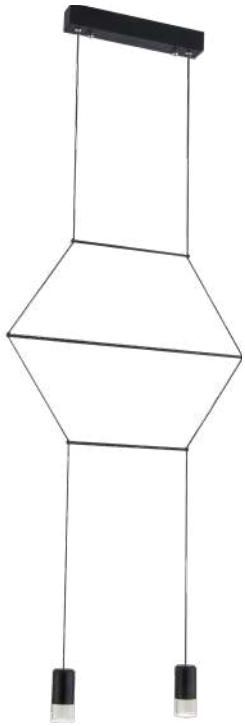

Sketch

Q27882-BK

Pendant LED 2 Luces
Wattage: 2*5W
Temp. de color: 3000K
Flujo luminoso: 800 lm
Voltaje: 90-130V
Medidas: L508*W40mm
Altura total: 4.65m
Acabado: BK - Negro