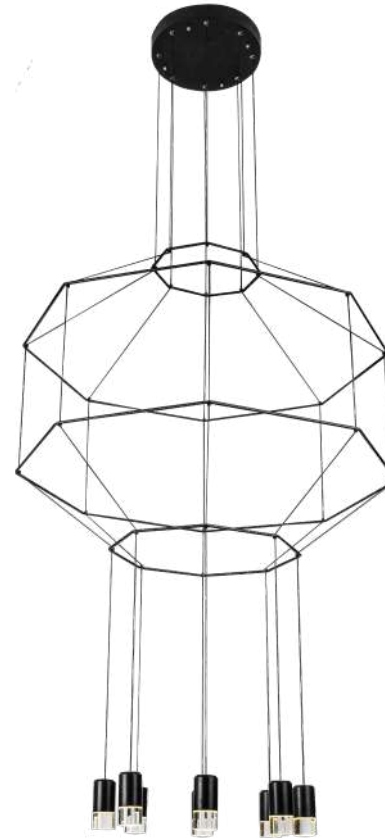

Q27888-BK

Pendant LED 8 Luces
Wattage: 8*5W
Temp. de color: 3000K
Flujo luminoso: 3200 lm
Voltaje: 90-130V
Medidas: ø800mm
Altura total: 4.62m
Acabado: BK - Negro