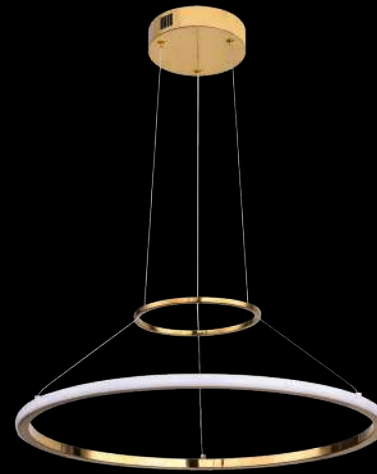

Q28331-GD

Pendant 1 Luz
Wattage: 35W
Temp. de color: switch
CCT 3000K, 4000K, 6000K
Flujo luminoso: 2450 lm
Voltaje: 90-130V
Medidas: ø600*H1800mm
Altura: 3m de cable
Acabado: GD - Oro