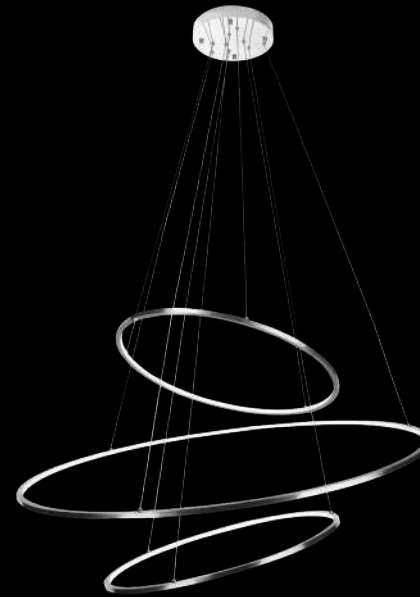

Kreis

Q24483-GD Q24483-CH

Pendant LED 3 luces
Wattage: 150W
Temp. de color: switch
CCT 3000K, 4000K, 6000K
Flujo luminoso: 12000 lm
Voltaje: 90-130V
Medidas: $\varnothing$ 1200*H1800mm
Altura: 3m de cable
Acabados:
GD - Oro
CH - Cromo