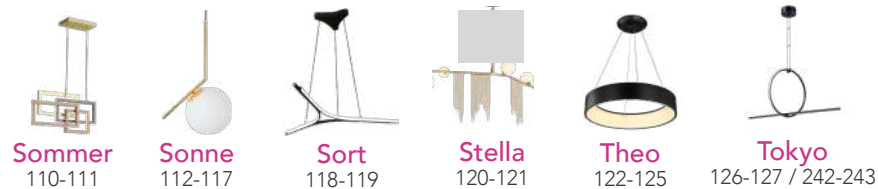

Colecciones