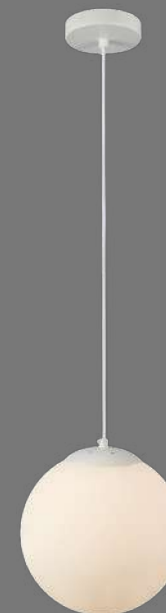

Q21335-WH

Pendant 1 Luz
Base: E26
Wattage: Max.25W
Voltaje: 90-130V
Acabados:
WH- Blanco
*Foco no incluido