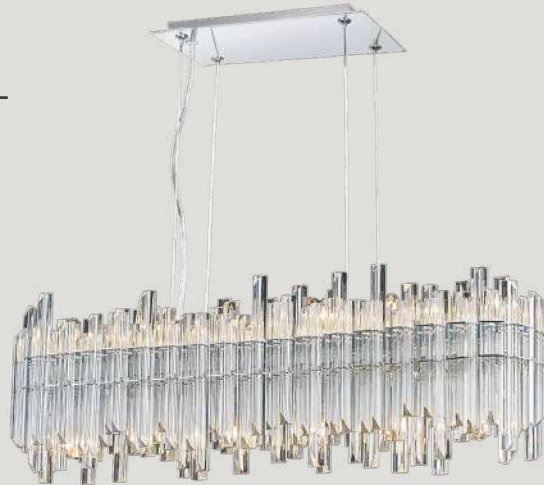

Venus

Q23167-CR

Pendant 12 Luces

Base: G9

Wattage: 12*Máx.12Wc/u

Voltaje: 90-130V

Medidas:

L925*W180*H290mm

Altura: 3m de cable

Acabado:

CR - Cristal biselado
y Cromo

*Focos no incluidos