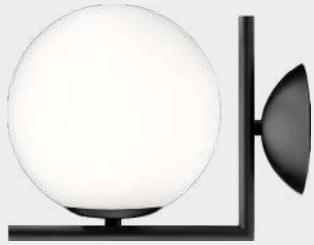

Q31620-GD
Q31620-BK

Luminaria de pared 1 Luz
Base: E26
Tipo de foco: G45
Wattage: Máx.60W
Voltaje: 90-130V
Medidas: L330*H280mm
Cristal: ø200mm
Acabados:
GD - Oro y cristal opalino
BK - Negro y cristal opalino
*Foco no incluido