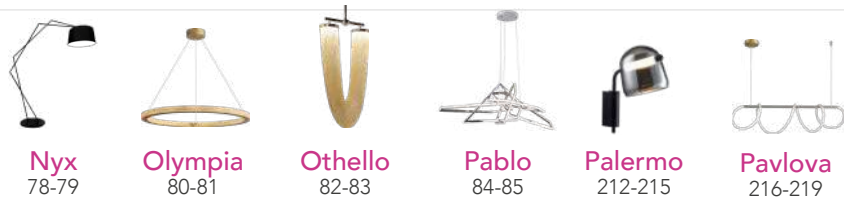

Colecciones