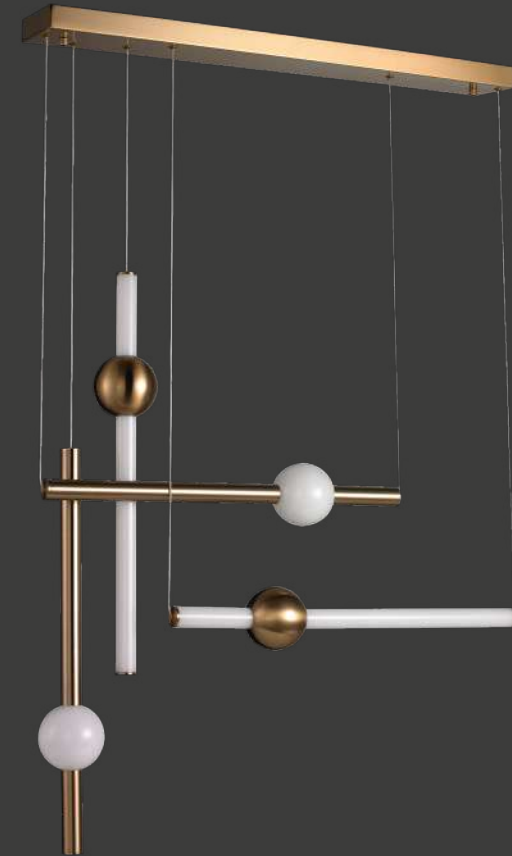

Cruze

Q10053-GD Q10053-BK

Pendant LED 50W
Wattage: 50W
Temp. de color: 3000K
Flujo luminoso: 4000lm
Voltaje: 90-130V
Medidas: L800*H800mm
Altura: 3m de cable
Acabados:
GD - Oro y cristal opalino
BK - Negro