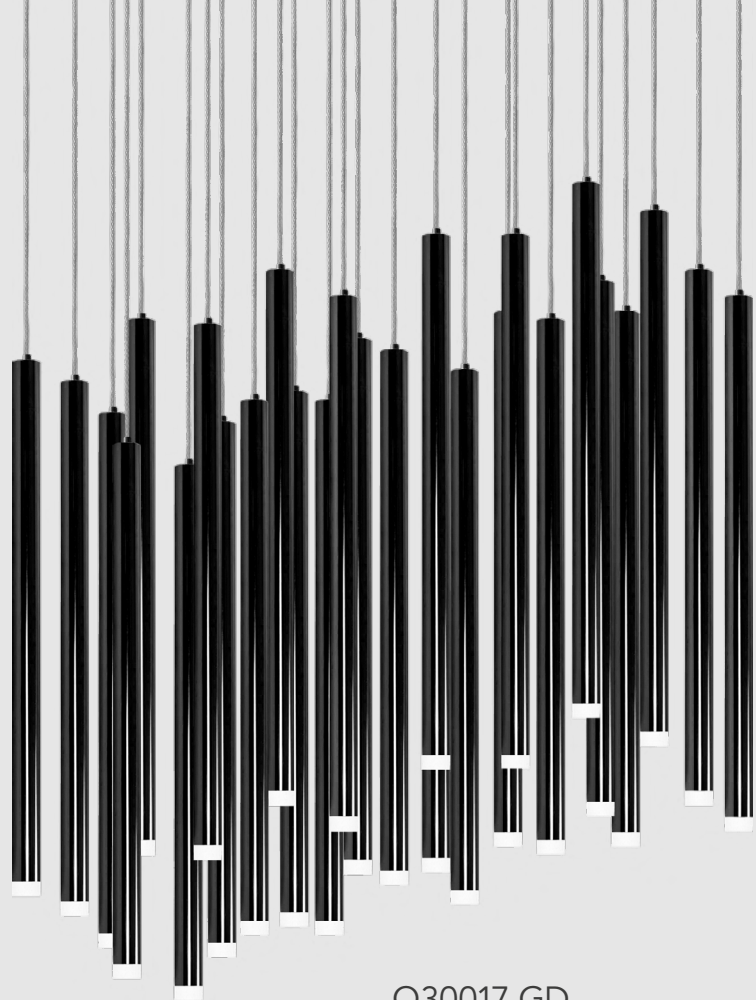

Q30017-GD
Q30017-CH
Q30017-BC

Pendant 27 Luces
Base: G9
Wattage: 27*4.5W
Voltaje: 90-130V
Medidas: L1180*W280*H600mm
Altura: 3m de cable
Acabados:
GD - Oro
CH - Cromo
BC - Negro cromo
*Focos no incluidos