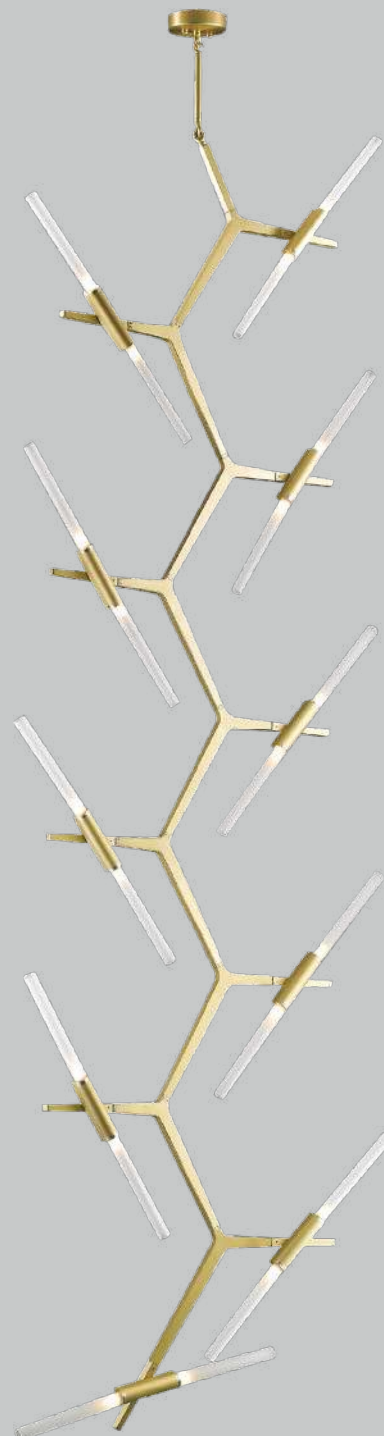

Q39749-GD
Q39749-GNB

Pendant LED 20 Luces
Base: G9
Wattage: 20*4W
Temp. de color: 3000K
Flujo luminoso: 3200 lm
Voltaje: 90-130V
Medidas: W635*H3050mm
*10 Tubos de extensión,
2 (15cm) + 3 (25cm) +
3 (35cm) + 2 (45cm).
Acabados:
GD - Oro
GNB - Negro Revólver