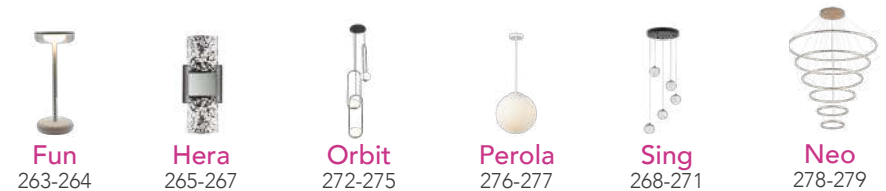

Nuevas

Nota: El color de la fotografía puede variar de acuerdo a la original debido a limitaciones inherentes al proceso de impresión.