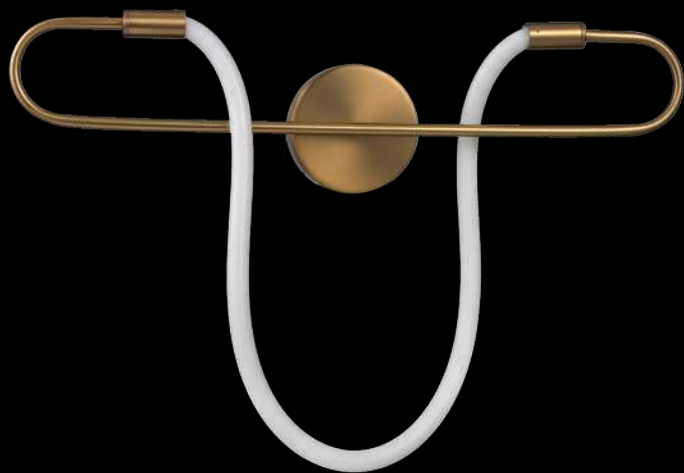

Q92821-GD
Q92821-BK

Pendant LED
Wattage: 20W
Temp. de color: 4000K
Flujo luminoso: 1600 lm
Voltaje: 90-130V
Medidas: W300*H600mm
Acabados:
GD - Oro
BK - Negro