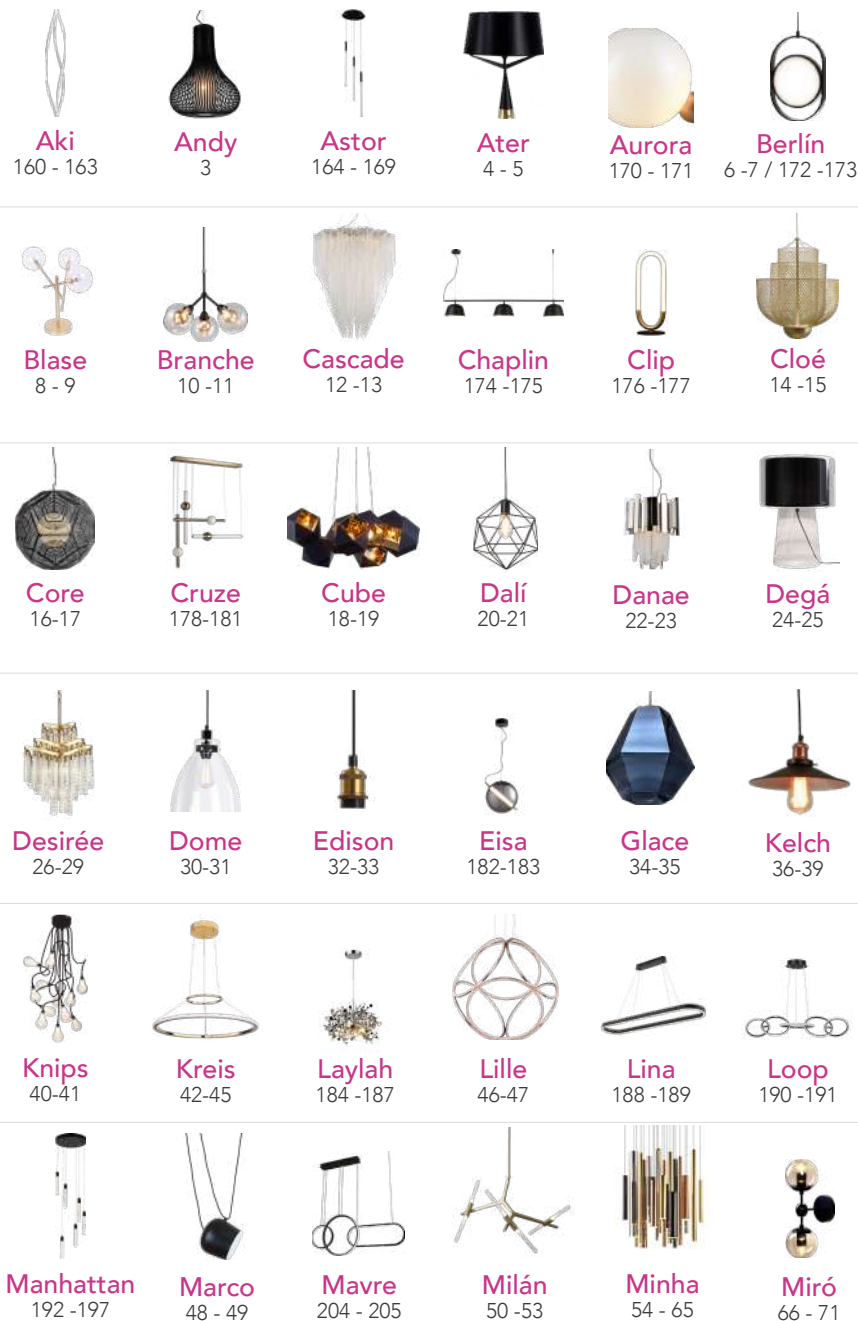

Colecciones