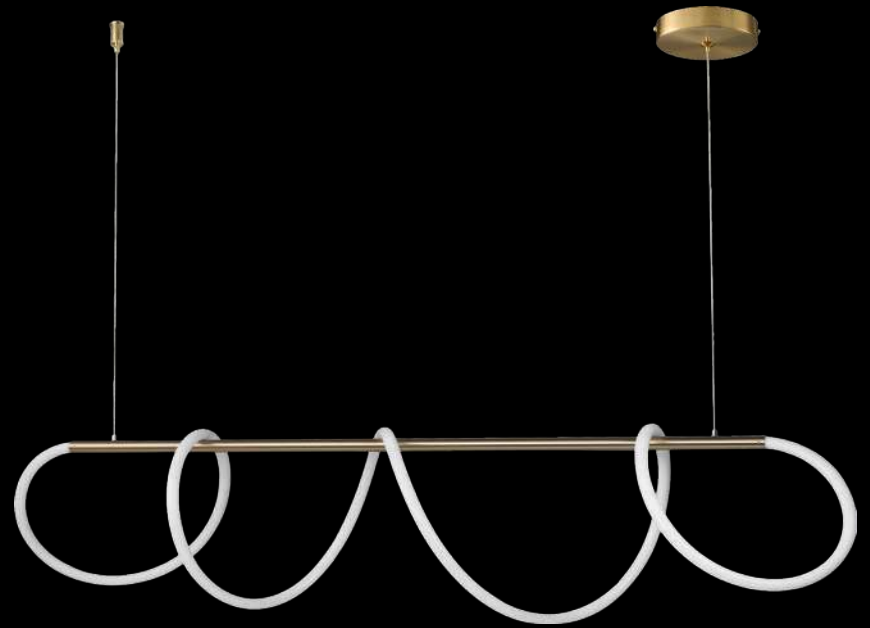

Pavlova

Q92822-GD
Q92822-BK

Pendant LED
Wattage: 35W
Temp. de color: 4000K
Flujo luminoso: 2800 lm
Voltaje: 90-130V
Medidas: L1200mm
Altura: 3m de cable
Acabados:
GD - Oro
BK - Negro