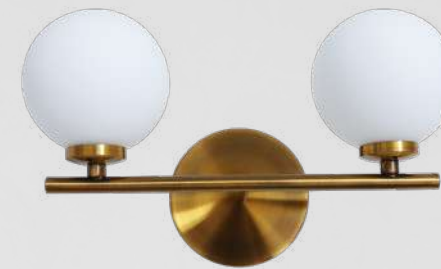

Q31261-GDA

Luminaria de pared 1 Luz
Base: G9
Wattage: Máx.12W
Voltaje: 90-130V
Medidas: L175*H180mm
Acabados:
GDA - Oro antiguo y
cristal opalino
*Foco no incluido

Q31262-GDA

Luminaria de pared 2 Luces
Base: G9
Wattage: 2*Máx.12Wc/u
Voltaje: 90-130V
Medidas: L300*H180mm
Acabados:
GDA - Oro antiguo y
cristal opalino
*Focos no incluidos

Q31263-GDA

Luminaria de mesa 3 Luces
Base: G9
Wattage: 3*Máx.12Wc/u
Voltaje: 90-130V
Medidas: W200*H468mm
Acabados:
GDA - Oro antiguo y
cristal opalino
*Focos no incluidos