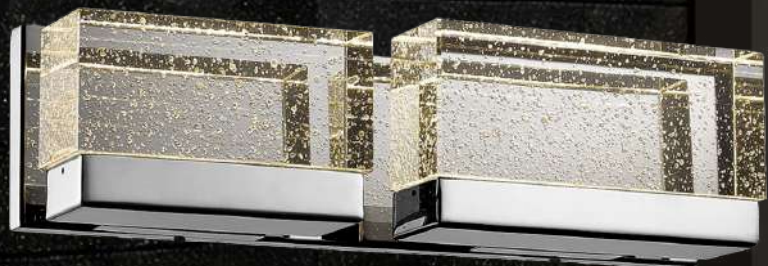

Q30021-CH

Vanity LED 1 Luz
Wattage: 8W
Temp. de color: 3000K
Flujo luminoso: 640 lm
Voltaje: 90-130V
Medidas: L230*W80*H125mm
Acabado: CH - Cromo