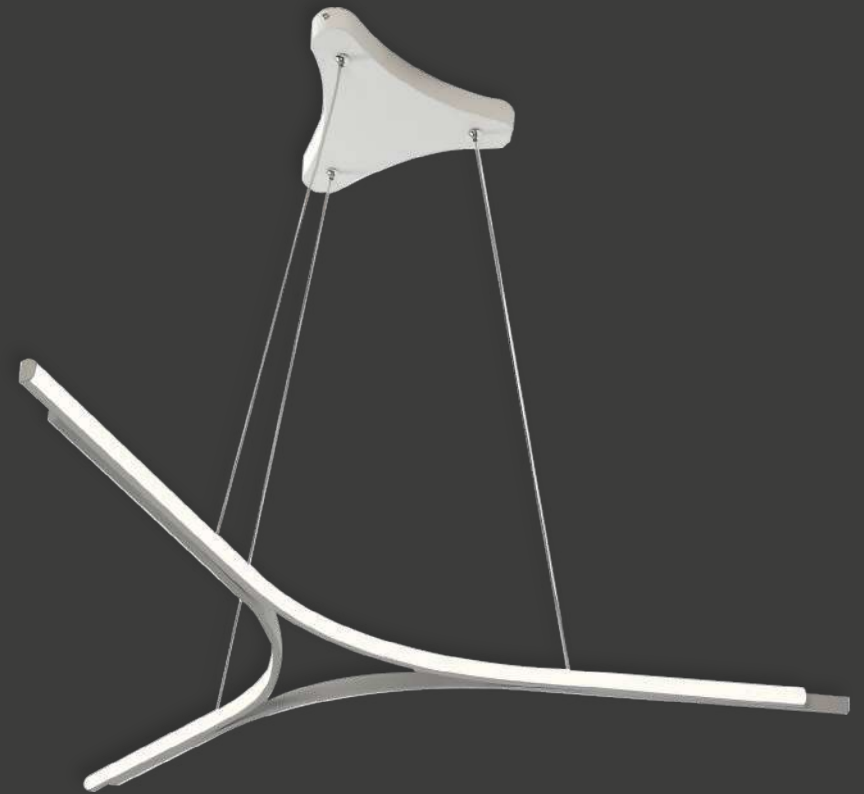

Sort

Q21001-BK
Q21001-WH

Pendant LED
Wattage: 51W
Temp. de color: 4000K
Flujo luminoso: 3500 lm
Voltaje: 90-130V
Medidas: ø886mm
Altura: 3m de cable
Acabados:
BK - Negro
WH - Blanco