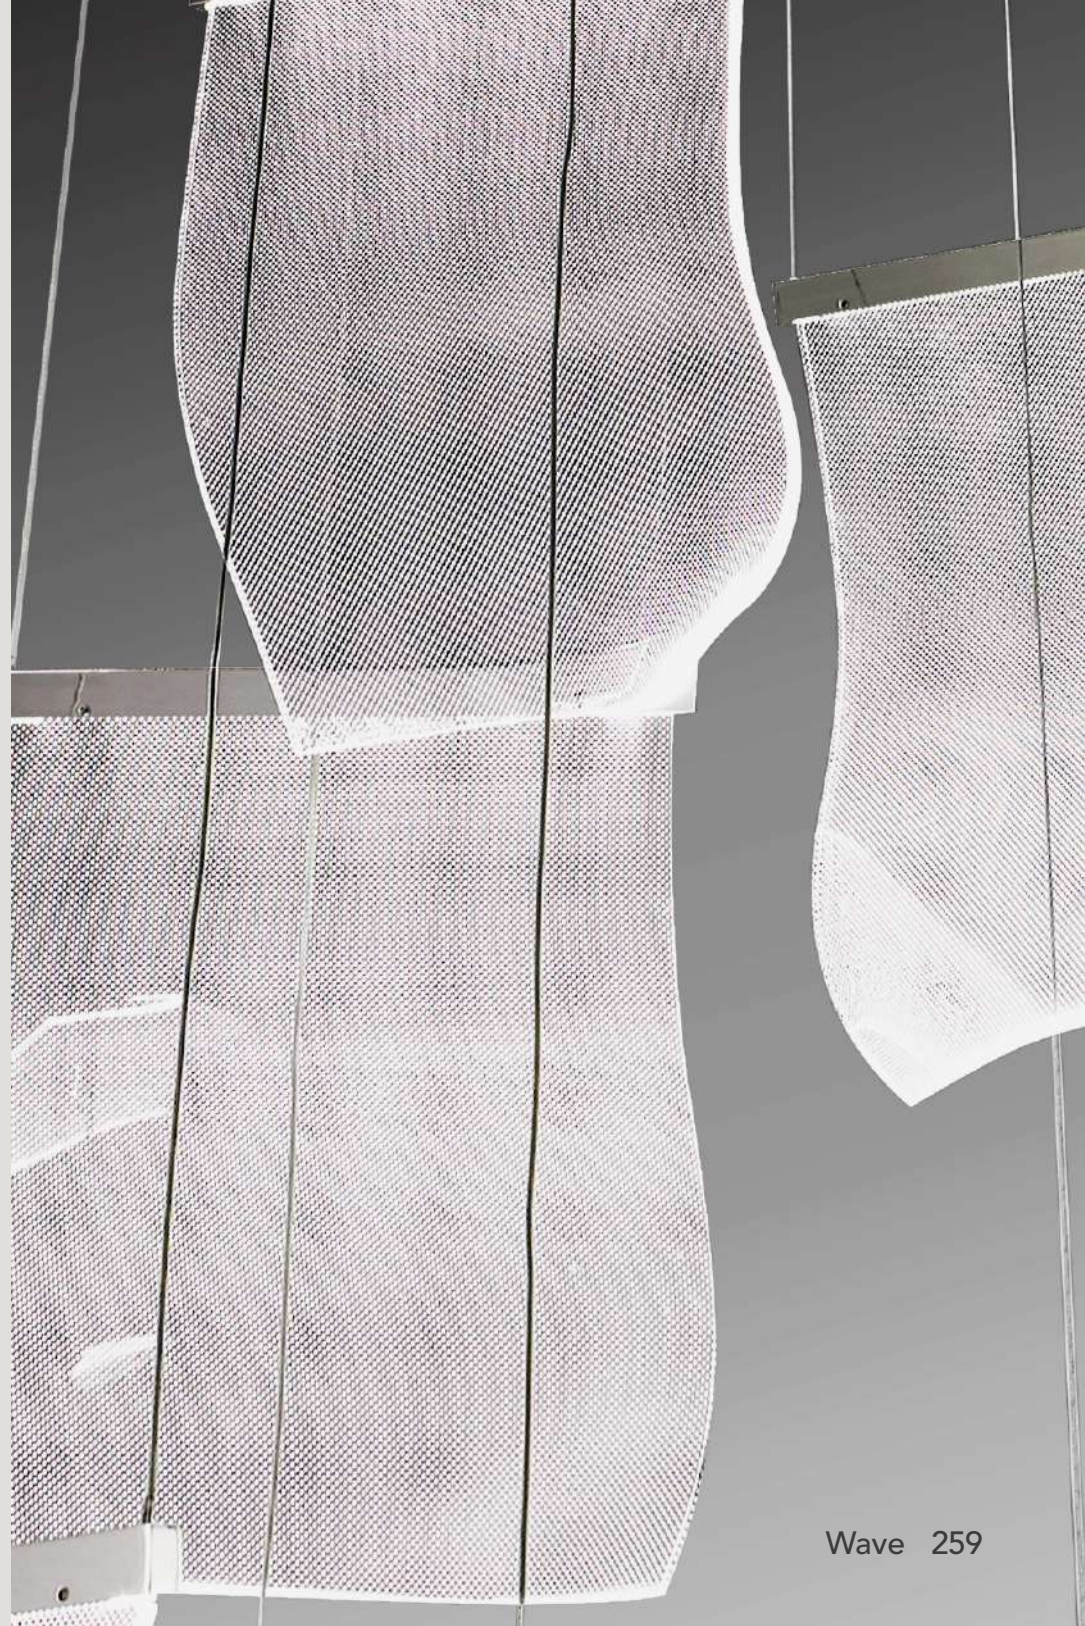

Q10920-BG
Q10920-CH

Pendant LED 20 Luces
Wattage: 100W
Temp. de color: 3000K
Flujo luminoso: 8000lm
Voltaje: 90-130V
Medidas: ø850*H385mm
Altura: 3m de cable
Acabados:
BG - Oro cepillado
CH - Cromo