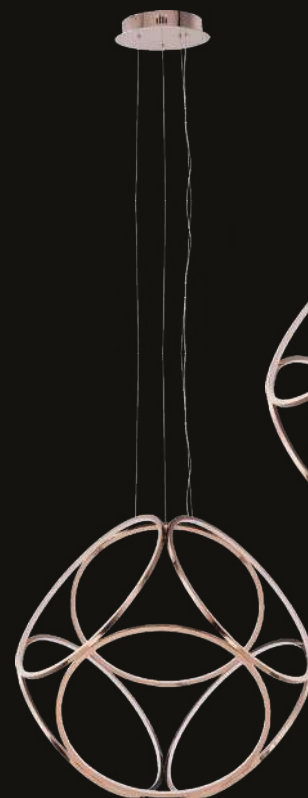

Lille

Q39103-RG

Pendant LED
Wattage: 60W
Temp. de color:
switch CCT
3000K, 4000K,
6000K
Flujo luminoso:
4800 lm
Voltaje: 90-130V
Medidas: ø600mm
Altura: 3m de cable
Acabado:
RG - Oro Rosa