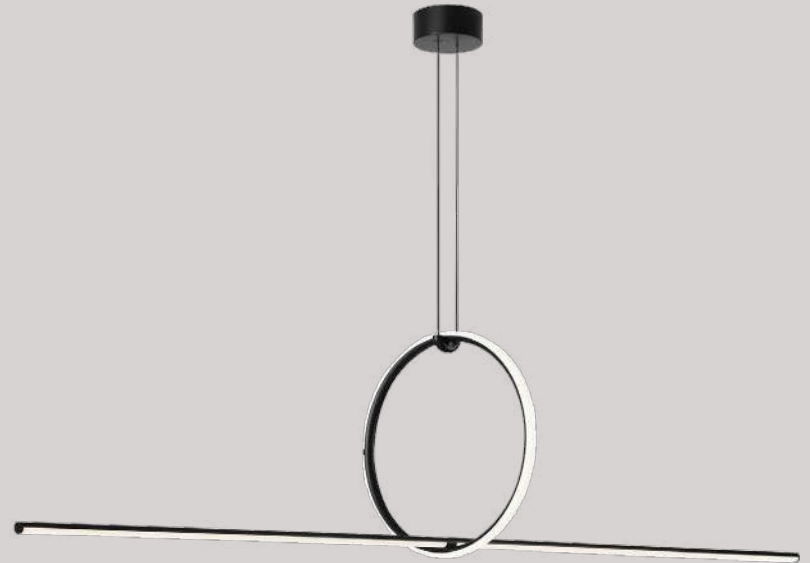

Tokyo

Q21664-BK

Pendant LED
Wattage: 35W
Temp. de color: 3000K
Flujo luminoso: 2800 lm
Voltaje: 90-130V
Medidas: $\varnothing$ 400*L1300*H400mm
Altura: 3m de cable
Acabado: BK - Negro