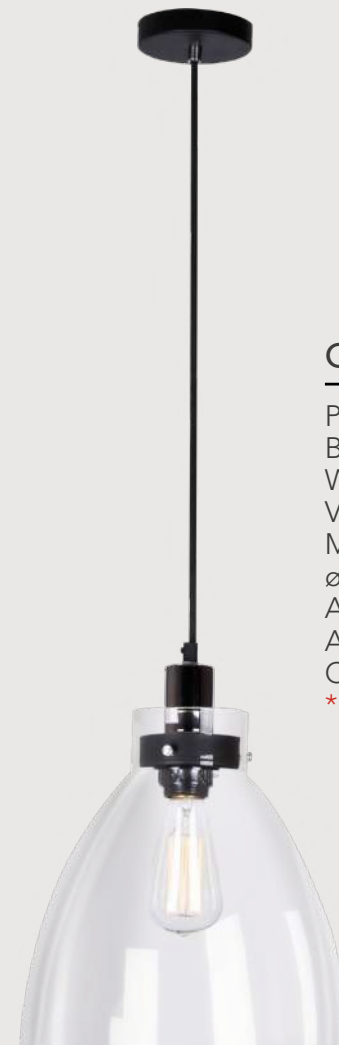

Dome

Q33129-CL

Pendant 1 Luz
Base: E26
Wattage: Máx.60W
Voltaje: 90-130V
Medidas:
ø265*H320mm
Altura: 3m de cable
Acabado:
CL - Cristal claro
*Foco no incluido