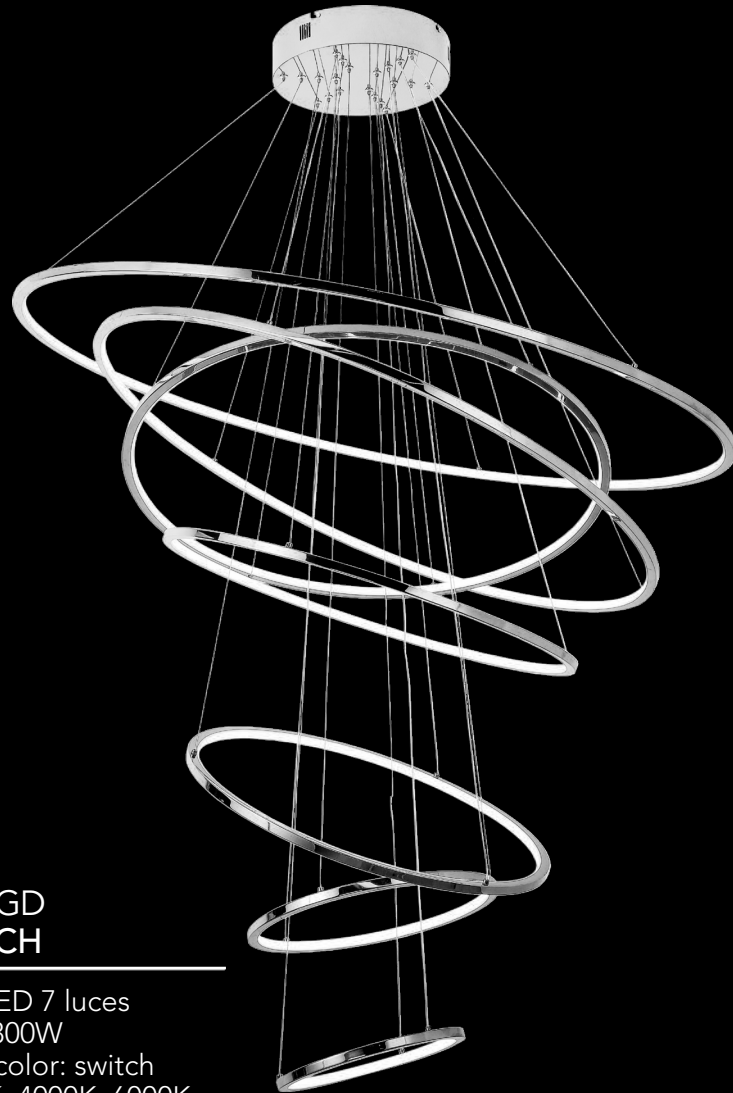

Q24487-GD
Q24487-CH

Pendant LED 7 luces
Wattage: 300W
Temp. de color: switch
CCT 3000K, 4000K, 6000K
Flujo luminoso: 24000 lm
Voltaje: 90-130V
Medidas: ø1200*H2600mm
Altura: 3m de cable
Acabados:
GD - Oro
CH - Cromo