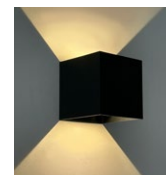

· 2G-X005/10W 

10W-3000K
L8cm * A15cm
Material ABS
Luz bidireccional

800
Lúmenes 

MODELO:

· 2G-X010/6W 

6W-3000K
L10cm * L10cm
Material ABS
Luz bidireccional

480
Lúmenes 

ARBOTANTES DECORATIVOS