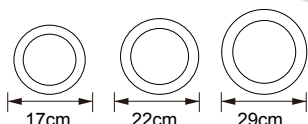

MODELOS:

- 2G-101/12E3** **900** **Lúmenes**
 12W-3000K- D 16cm
- 2G-101/18E3** **1440** **Lúmenes**
 18W-3000K- D 22cm
- 2G-101/24E3** **1920** **Lúmenes**
 24W-3000K- D 29cm
- 2G-101/12E6** **900** **Lúmenes**
 12W-6000K- D 16cm
- 2G-101/18E6** **1440** **Lúmenes**
 18W-6000K- D 22cm
- 2G-101/24E6** **1920** **Lúmenes**
 24W-6000K- D 29cm

PANEL LED DE EMPOTRAR (SLIM)

IP20 (Protegido frente a sólidos de tamaño superior a 12mm) ✨

LED

MODELOS:

- 2G-100/12R3** **900** **Lúmenes**
 12W-3000K- D 17cm
 C.EM: 15.5cm
- 2G-100/18R3** **1440** **Lúmenes**
 18W-3000K- D 22cm
 C.EM: 21cm
- 2G-100/24R3** **1920** **Lúmenes**
 24W-3000K- D 29cm
 C.EM: 28cm
- 2G-100/12R6** **900** **Lúmenes**
 12W-6000K- D 17cm
 C.EM: 15.5cm
- 2G-100/18R6** **1440** **Lúmenes**
 18W-6000K- D 22cm
 C.EM: 21cm
- 2G-100/24R6** **1920** **Lúmenes**
 24W-6000K- D 29cm
 C.EM: 28cm