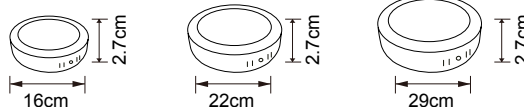

Catálogo de Productos 2024

www.2giluminacion.com

2/G[®]

ILUMINACIÓN

Basics

PANEL LED DE SOBREPONER

IP20 (Protegido frente a sólidos de tamaño superior a 12mm) ✨

LED

MODELOS:

- 2G-101/12E3** **900** **Lúmenes**
 12W-3000K- D 16cm
- 2G-101/18E3** **1440** **Lúmenes**
 18W-3000K- D 22cm
- 2G-101/24E3** **1920** **Lúmenes**
 24W-3000K- D 29cm
- 2G-101/12E6** **900** **Lúmenes**
 12W-6000K- D 16cm
- 2G-101/18E6** **1440** **Lúmenes**
 18W-6000K- D 22cm
- 2G-101/24E6** **1920** **Lúmenes**
 24W-6000K- D 29cm

PANEL LED DE EMPOTRAR (SLIM)

IP20 (Protegido frente a sólidos de tamaño superior a 12mm) ✨

LED

MODELOS:

- 2G-100/12R3** **900** **Lúmenes**
 12W-3000K- D 17cm
 C.EM: 15.5cm
- 2G-100/18R3** **1440** **Lúmenes**
 18W-3000K- D 22cm
 C.EM: 21cm
- 2G-100/24R3** **1920** **Lúmenes**
 24W-3000K- D 29cm
 C.EM: 28cm
- 2G-100/12R6** **900** **Lúmenes**
 12W-6000K- D 17cm
 C.EM: 15.5cm
- 2G-100/18R6** **1440** **Lúmenes**
 18W-6000K- D 22cm
 C.EM: 21cm
- 2G-100/24R6** **1920** **Lúmenes**
 24W-6000K- D 29cm
 C.EM: 28cm

-2G-110BS/5

5W - D 10cm
C.EM: 7.5cm
Material AL

**360
Lúmenes**

-2G-110CS/5

5W - D 10cm
C.EM: 7.5cm
Material AL

**360
Lúmenes**

-2G-110WS/5

5W - D 10cm
C.EM: 7.5cm
Material AL