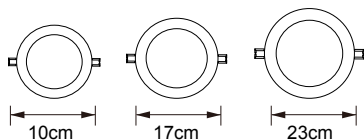

1150
Lúmenes

·2G-107/AJ24W

24W-6500K- D 23cm

C.EM: 4.5-18.5cm

1600
Lúmenes

EMPOTRABLE LED DECORATIVO

LED

IP20 (Protegido frente a sólidos de tamaño superior a 12mm) ✨

-2G-110BS/5

5W - D 10cm
C.EM: 7.5cm
Material AL

**360
Lúmenes**

-2G-110CS/5

5W - D 10cm
C.EM: 7.5cm
Material AL

**360
Lúmenes**

-2G-110WS/5

5W - D 10cm
C.EM: 7.5cm
Material AL