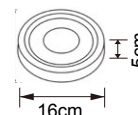

MODELOS:

• 2G-X065/15W

15W-6500K
D 16cm
Material ABS+AL

1,200
Lúmenes