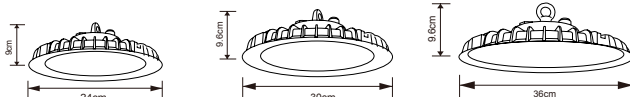

10,000
Lúmenes

· 2G-105U/150

150W-6500K- D 30cm
Material AL

15,000
Lúmenes

· 2G-105U/200

200W-6500K - D 36cm
Material AL

20,000
Lúmenes

GABINETE DIAMANTE SLIM-LED