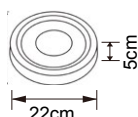

15W-6500K
D 16cm
Material ABS+AL

1,200
Lúmenes

• 2G-X030/15W

15W-3000K
D 16cm
Material ABS+AL

1,200
Lúmenes

• 2G-X030/30W

30W-3000K
D 22cm
Material ABS+AL

2,400
Lúmenes