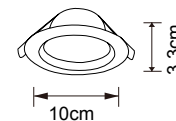

1150
Lúmenes

·2G-107/AJ24W

24W-6500K- D 23cm

C.EM: 4.5-18.5cm

1600
Lúmenes

EMPOTRABLE LED DECORATIVO

LED

IP20 (Protegido frente a sólidos de tamaño superior a 12mm) ✨

-2G-110BS/5

5W - D 10cm
C.EM: 7.5cm
Material AL

**360
Lúmenes**

-2G-110CS/5

5W - D 10cm
C.EM: 7.5cm
Material AL

**360
Lúmenes**

-2G-110WS/5

5W - D 10cm
C.EM: 7.5cm
Material AL