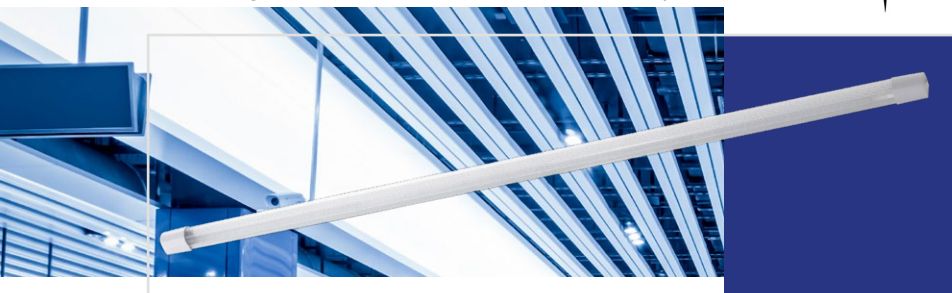

GABINETE DIAMANTE SLIM-LED

IP20 (Protegido frente a sólidos de tamaño superior a 12mm) ✦

LED

· 2G-L 30WDI

30W-6500K- L 120cm

2,550
Lúmenes

GABINETE BLANCO SLIM-LED

IP20 (Protegido frente a sólidos de tamaño superior a 12mm) ✦

LED