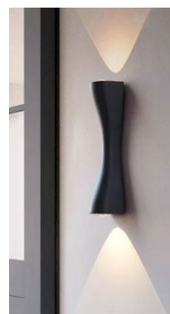

MODELO:

· 2G-X503/10W

10W-3000K
L6cm * A24cm
Material PP+AL
Luz bidireccional

700
Lúmenes