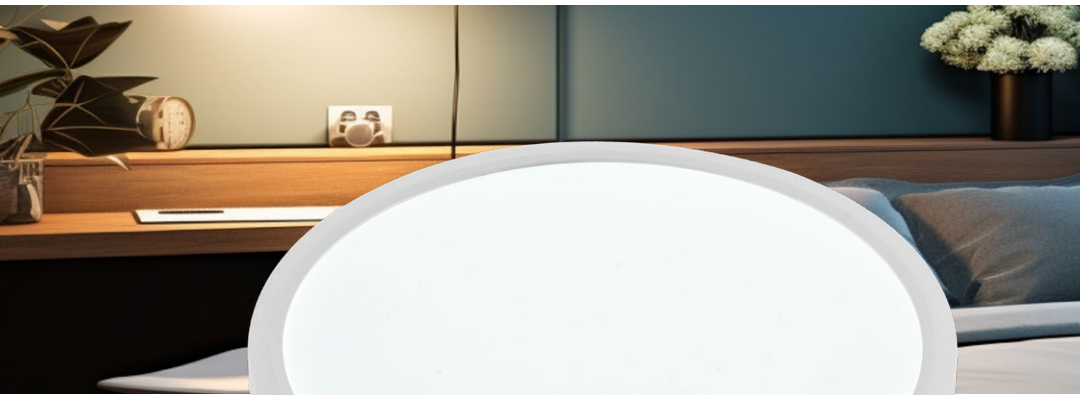

PLAFÓN DE SOBREPONER

IP20 (Protegido frente a sólidos de tamaño superior a 12mm) ✨

LED

DESCARGA