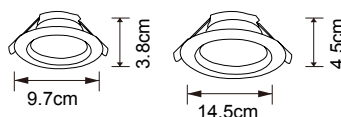

-2G-110BS/5

5W - D 10cm
C.EM: 7.5cm
Material AL

**360
Lúmenes**

-2G-110CS/5

5W - D 10cm
C.EM: 7.5cm
Material AL

**360
Lúmenes**

-2G-110WS/5

5W - D 10cm
C.EM: 7.5cm
Material AL

7W-6000K- D 9.7cm
C.EM: 7.5cm

**360
Lúmenes**

-2G-115/12W3K

12W-3000K- D 14.5cm
C.EM: 11.5cm

**720
Lúmenes**

-2G-115/12W6K

12W-6000K- D 14.5cm
C.EM: 11.5cm

**720
Lúmenes**

LUMINARIAS DE EMPOTRAR

LED

IP20 (Protegido frente a sólidos de tamaño superior a 12mm) ✨

MODELO:

· 2G-075/CHD

Se recomienda el uso de LED
MR16 9W Máx. (foco no incluido)
Ángulo de apertura 45-90
D9cm * A2.5cm
Material Aluminio Satín Cepillado