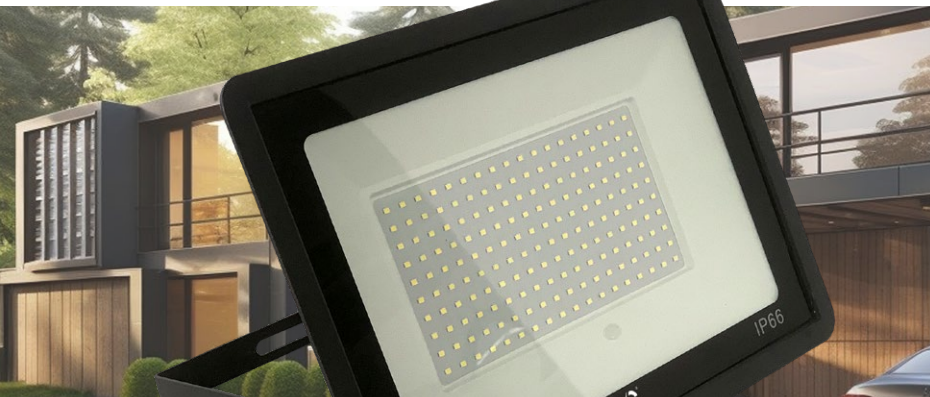

REFLECTOR-LED

IP66 (Protección hermetica frente al polvo y agua a alta presión)

LED

MODELOS:

- 2G-L REF10W **800
  Lúmenes**
  10W-6500K - L10cm * A8cm
- 2G-L REF20W **1,600
  Lúmenes**
  20W-6500K- L10cm * A9cm
- 2G-L REF30W **2,400
  Lúmenes**
  30W-6500K- L15cm * A12cm
- 2G-L REF50W **4,000
  Lúmenes**
  50W-6500K- L20cm * A14cm
- 2G-L REF100W **8,000
  Lúmenes**
  100W-6500K- L26cm * A20cm
- 2G-L REF150W **12,000
  Lúmenes**
  150W-6500K - L32cm * A22cm

REFLECTOR-LED RGB + Control remoto

IP66 (Protección hermetica frente al polvo y agua a alta presión)

LED