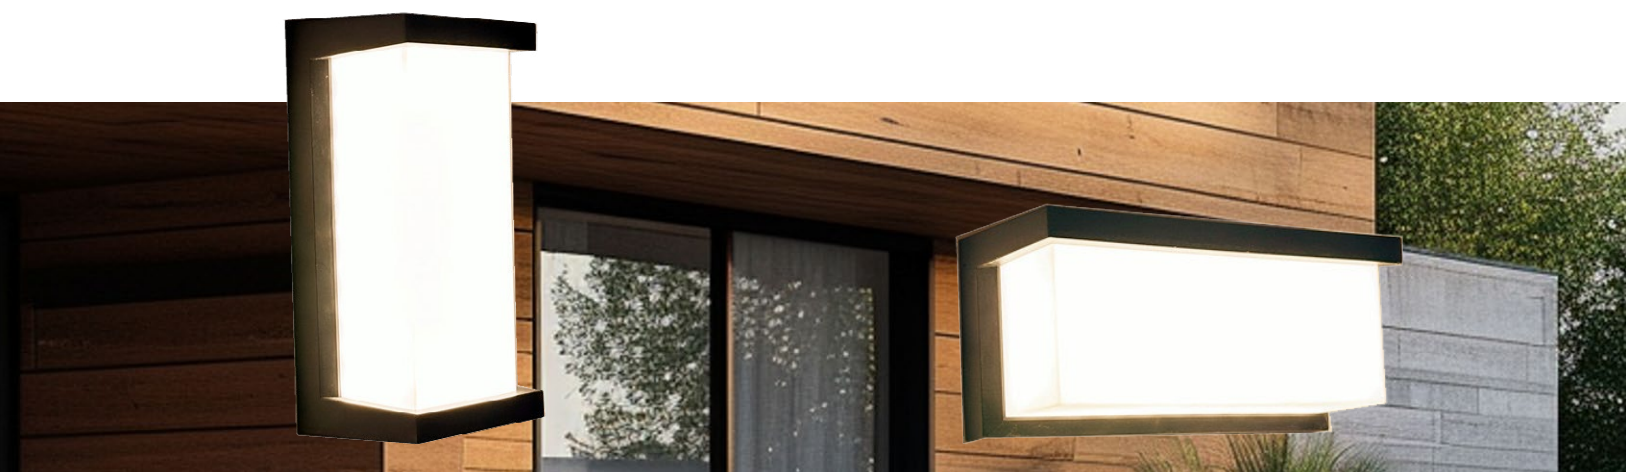

MODELO:

· 2G-X003/20W

20W-4000K-IP44
L11cm * A25cm
Material ABS

1,600
Lúmenes

MODELO:

· 2G-X004/20W

20W-4000K-IP44
L25cm * A11cm
Material ABS

1,600
Lúmenes